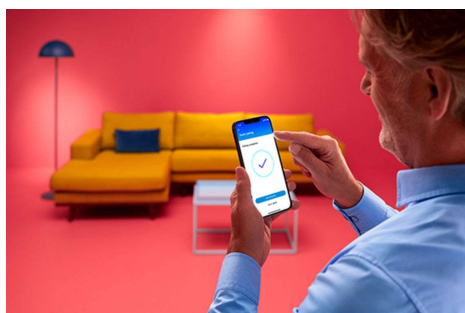

## Lumânare 40 W C37 E14

Lumânările sunt încântătoare, dar pot face un singur lucru: produc lumina de lumânare. Pe de altă parte, aceste becuri cu LED în formă de lumânare pot face 16,7 milioane de lucruri. Alege nuanța perfectă pentru orice situație în care te afli, indiferent că este vorba de o petrecere răsunătoare, o cină elegantă sau un moment de relaxare pe canapea vizionând un film bun, sau creează programe pentru a realiza automat tranziția la ambianța perfectă, pe măsură ce nevoile și stările tale de spirit se schimbă. Toate luminile pot fi controlate prin Wi-Fi prin intermediul aplicației WIZ, al telecomenzii WIZ sau chiar al vocii.

## CARACTERISTICI PRINCIPALE ALE PRODUSULUI

- Bec inteligent complet color
- Până la 470 de lumeni
- Ușor de conectat
- Controlați prin intermediul aplicației sau al vocii

## Funcționalități inteligente de iluminare ușor de configurat

Bucurați-vă instant de beneficiile funcțiilor inteligente doar conectând lampa WIZ la rețeaua Wi-Fi. Controlați cu ușurință lămpile atunci când sunteți departe de casă, programându-le să se aprindă și să se stingă automat. Nu este nevoie să instalați un hardware suplimentar, cum ar fi un hub sau un gateway!