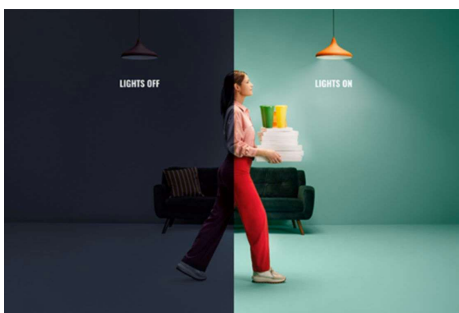

Lumină SpaceSense™ exclusivistă care se aprinde atunci când există mișcare

Tehnologia SpaceSense de la WIZ vă transformă luminile în senzori de mișcare. Cu cel puțin două lumini WIZ într-o cameră, puteți activa caracteristica SpaceSense în aplicația WIZ și vă puteți bucura de aprinderea și stingerea automată a luminilor, cu detectarea mișcării. Este simplu. Este SpaceSense. Este WIZ.