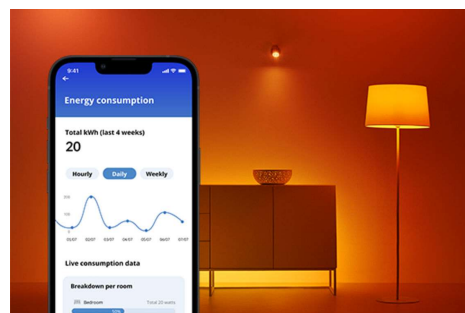

Monitorizați-vă consumul de energie

Obțineți o imagine de ansamblu asupra consumului de energie al lămpilor dvs. cu aplicația WIZ. Accesați cu ușurință un raport săptămânal sau zilnic pentru a vă ajuta să rămâneți la curent cu consumul de energie acasă.