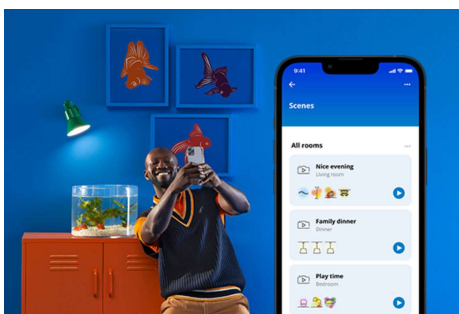

## Funcționalități inteligente de iluminare ușor de configurat

Bucurați-vă instant de beneficiile funcțiilor inteligente doar conectând lampa WIZ la rețeaua Wi-Fi. Controlați cu ușurință lămpile atunci când sunteți departe de casă, programându-le să se aprindă și să se stingă automat. Nu este nevoie să instalați un hardware suplimentar, cum ar fi un hub sau un gateway!

## Lumină SpaceSense™ exclusivistă care se aprinde atunci când există mișcare

Tehnologia SpaceSense de la WIZ vă transformă luminile în senzori de mișcare. Cu cel puțin două lumini WIZ într-o cameră, puteți activa caracteristica SpaceSense în aplicația WIZ și vă puteți bucura de aprinderea și stingerea automată a luminilor, cu detectarea mișcării. Este simplu. Este SpaceSense. Este WIZ.

## Monitorizați-vă consumul de energie

Obțineți o imagine de ansamblu asupra consumului de energie al lămpilor dvs. cu aplicația WIZ. Accesați cu ușurință un raport săptămânal sau zilnic pentru a vă ajuta să rămâneți la curent cu consumul de energie acasă.

## Creați-vă spectacolul de lumini perfect

Realizați propria combinație de moduri de lumină albă și colorată pentru a crea lumina ambientală perfectă pentru momentele zilnice. Salvați noul Spectacol de lumini și selectați-l oricând prin intermediul aplicației WIZ sau cu ajutorul vocii.