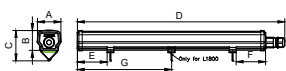

Aprobare și aplicație

Test de incandescență	Temperatură 850 °C, durată 30 s
Marcaj de inflamabilitate	Pentru montare pe suprafețe inflamabile în mod normal
Marcaj CE	Da
Marcaj ENEC	-

Risc fotobiologic	Photobiological risk group 0 @200mm to EN62778
În conformitate cu RoHS	Da
Performanță temperatură ambiantă Tq	25 °C
Valoare pălpăire (PstLM)	1
Valoare efect stroboscopic (SVM)	1,6
Interval temperatură ambiantă	De la -20 până la +45 °C

Performanță inițială (conformitate IEC)

Toleranță flux luminos	+/-10%
Cromatică inițială	<5
Toleranță consum de energie	+/-10%
Abaterea standard la potrivirea culorilor (elipsa MacAdam)	SDCM≤5

Performanță în timp (conformitate IEC)

Rata de defectare a echipamentului de control la durata medie de viață utilă de 50 000 h	7,5 %
Între inere la un flux luminos (EN-IEC 62722-2-1) la durata medie de viață utilă* 50.000 h	L70
Între inere la un flux luminos (EN-IEC 62722-2-1) la durata medie de viață utilă* 75.000 h	-

Date despre produs

Nume comandă produs	WT060C LED56S/840 PSU L1500 BN
Numele complet al produsului	WT060C LED56S/840 PSU L1500 BN
Full EOC	871016336011999
Cod de comandă	36011999
Număr material (12NC)	911401876880
Numărător – Cantitate per pachet	1
EAN/UPC – Produs/Cutie	8710163360119
Numărător SAP – Pachete per exterior	12
EAN/UPC – Cutie	8710163360232

Cote

WT060C