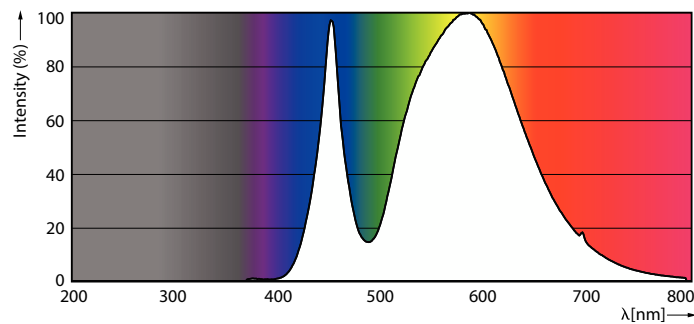

Trueforce Core LED SON-T

T-Ambient (min.)	-20 °C
Maximum T-case (nom.)	38,7 °C
Controls and dimming	
Cu reglarea intensității luminoase	Nu
Mechanical and housing	
Finisaj bec	Transparent
Formă bec	Formă T
Approval and application	
Clasă de eficiență energetică	C
Consum de energie kWh/1000 h	26 kWh
Număr de înregistrare EPREL	574358

Product data	
Cod complet produs	871951431631700
Nume comandă produs	TForce Core LED road 26W 740 E27 MV
EAN/UPC – Produs	8719514316317
Cod de comandă	31631700
Numărător SAP – Cantitate per pachet	1
Numărător SAP – Pachete per exterior	6
Material SAP	929002485102
Copia și greutatea netă (bucată)	0,100 kg

Cote

Product	D	C
TForce Core LED road 26W 740 E27 MV	38 mm	210 mm

Date fotometrice

LEDTForce Core road 26W Tshape E27 740-POC