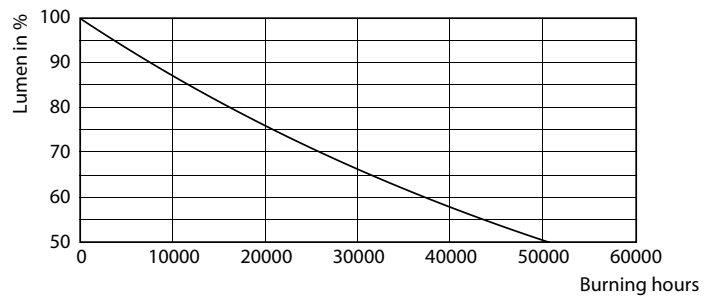

Trueforce Core LED SON-T

Date fotometrice

LEDTForce Core road 26W Tshape E27 740-GUL

Durată de viață

Life Expectancy Diagram

Lumen Maintenance Diagram