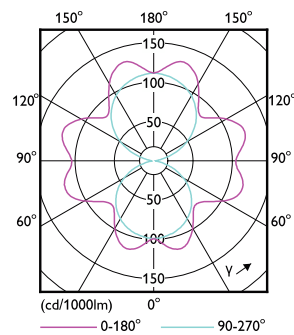

LEDTForce Core road 17W Tshape E27-LDD