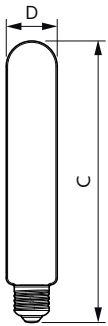

### Catalog de date

General information		Factorul de menținere a fluxului luminos al lămpii la sfârșitul duratei de viață nominale (nom.)	
Baza elementului de fixare	E27 [ E27]	70 %	
În conformitate cu UE RoHS	Da		
Durată de viață nominală (nom.)	25000 h		
Referință de măsurare a fluxului	Sphere		
Light technical		Operating and electrical	
Cod culoare	740 [ CCT de 4000 K]	Frecvență de intrare	De la 50 până la 60 Hz
Flux luminos (nom.)	4500 lm	Putere consumată (W) (Nom)	26 W
Denumirea culorii	Alb rece (CW)	Curent lămpă (nom.)	120 mA
Temperatură de culoare corelată (nom.)	4000 K	Echivalent putere	70 W
Randament luminos (nominal) (nom.)	173,00 lm/W	Țimp de pornire (nom.)	0,5 s
Consistență culori	<6	Țimp de încălzire până la 60% lumină (nom.)	0.5 s
Indice de redare a culorii (nom.)	70	Factor de putere (nom.)	0.9
		Tensiune (nom.)	220-240 V
		Temperature	
		T-Ambient (max.)	45 °C

<b>Product data</b>	
Cod complet produs	871951431631700
Nume comandă produs	TForce Core LED road 26W 740 E27 MV
EAN/UPC – Produs	8719514316317
Cod de comandă	31631700
Numărător SAP – Cantitate per pachet	1
Numărător SAP – Pachete per exterior	6
Material SAP	929002485102
Copia și greutatea netă (bucată)	0,100 kg

## Cote

TForce Core LED road 26W 740 E27 MV

Product	D	C
TForce Core LED road 26W 740 E27 MV	38 mm	210 mm