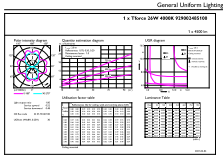

Trueforce Core LED SON-T

Date fotometrice