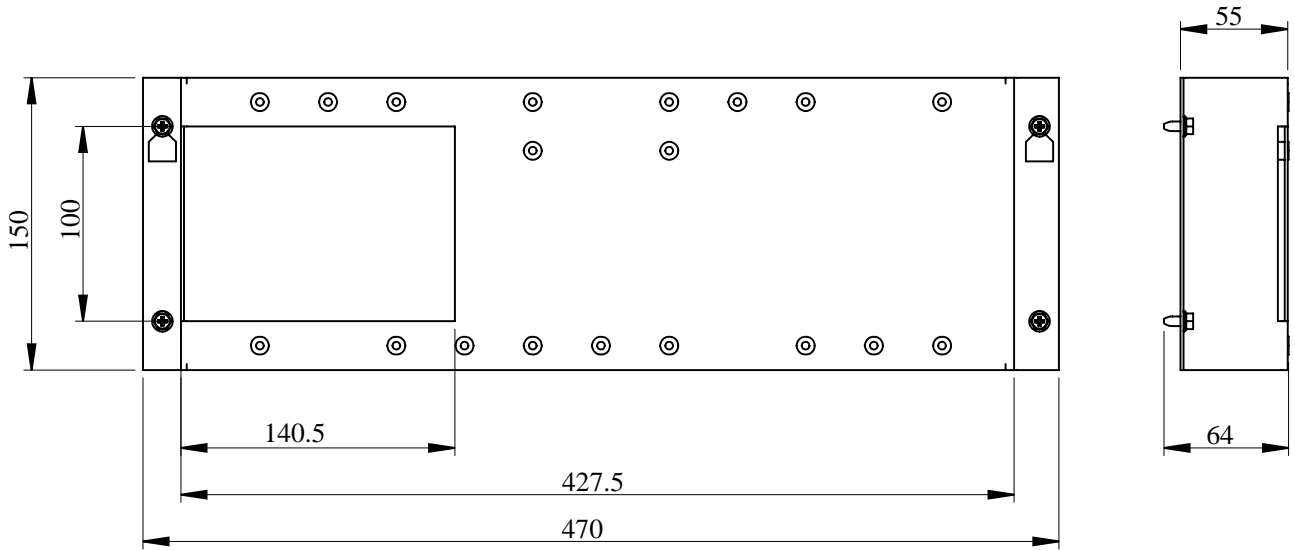

Dimensiuni

- All dimensions are approximate and are in mm.
- Also see technical documentation.