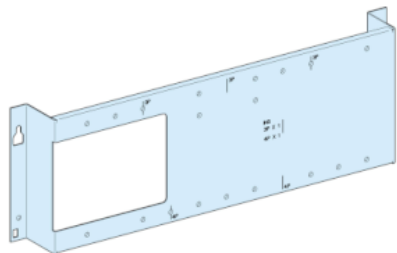

Fișă tehnică produs

Specificatii

Placa de montaj NSX/CVS/VIGI/INS 250 HP.fix

LVS03040

Principal

Gama	PrismaSeT
Gama de produse	PrismaSeT G
Tip produs sau componenta	Placa de montare
Accesorii / piese separate	Accesoriu de instalare
Compatibilitate gama	PrismaSeT G carcasa
Descrierea instalatiei	Carcasa de podea 600 mm Carcasa cu montare pe perete 600 mm

Dispozitiv instalat	Easypact fix CVS100...160 fara protectie punere la pamant - comanda: comutare - vertical instalare Easypact fix CVS250 fara protectie punere la pamant - comanda: comutare - vertical instalare Compact fix INS250 - comanda: manerul rotativ frontal direct - vertical instalare Compact fix INV100 - comanda: manerul rotativ frontal direct - vertical instalare Compact fix INV160 - comanda: manerul rotativ frontal direct - vertical instalare Compact fix INV200 - comanda: manerul rotativ frontal direct - vertical instalare Compact fix INV250 - comanda: manerul rotativ frontal direct - vertical instalare Compact fix NSX100...160 fara protectie punere la pamant - comanda: comutare - vertical instalare Compact fix NSX250 fara protectie punere la pamant - comanda: comutare - vertical instalare Easypact fix CVS100...160 cu protectie punere la pamant - comanda: comutare - vertical instalare Easypact fix CVS250 cu protectie punere la pamant - comanda: comutare - vertical instalare Compact fix NSX100...160 cu protectie punere la pamant - comanda: comutare - vertical instalare Compact fix NSX250 cu protectie punere la pamant - comanda: comutare - vertical instalare
---------------------	---