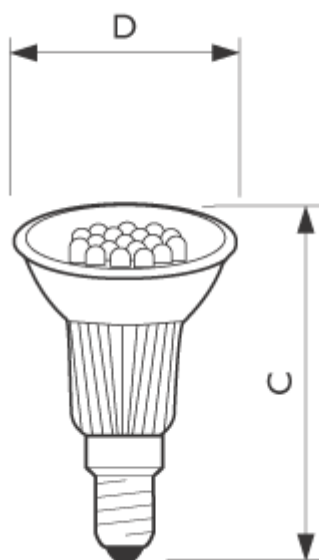

DecoLED E14 PAR16

	C	D
Denumire produs	Nom	Nom
DecoLED 1W E14 YE 230-240V PAR16 1BC	76	50

©2009 Koninklijke Philips Electronics N.V.

All rights reserved. Reproduction in whole or in part is prohibited without the prior written consent of the copyright owner. The information presented in this document does not form part of any quotation or contract, is believed to be accurate and reliable and may be changed without notice. No liability will be accepted by the publisher for any consequence of its use. Publication thereof does not convey nor imply any license under patent- or other industrial or intellectual property rights.

Document order number : 0000 000 00000