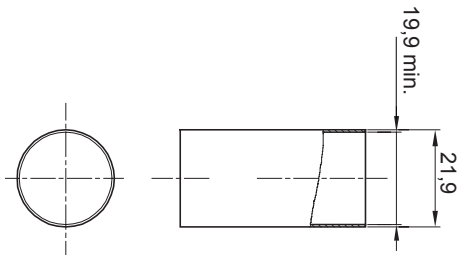

Culoare	Transparent	Material	PVC
Conducte Ø (mm)	20	Electrocod	210

DIMENSIONAL

STANDARDS/APPROVALS