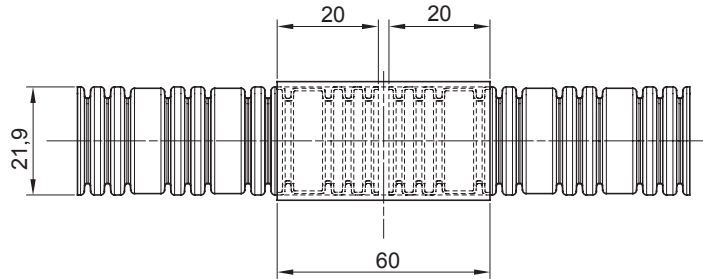

Culoare	Transparent	Material	PVC
Conducte Ø (mm)	20	Electrocod	210

DIMENSIONAL

STANDARDS/APPROVALS