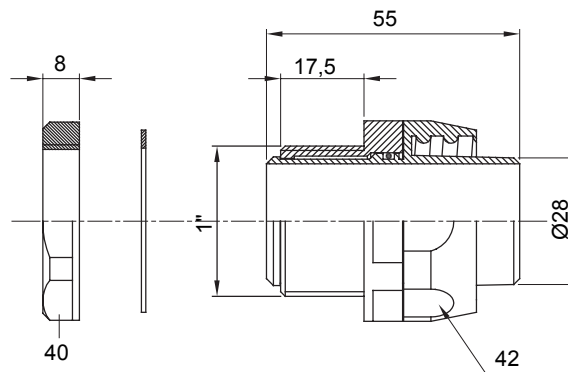

Dispozitiv de cuplare drept și rotativ pentru manta cu grad de protecție IP54.

Culoare	Gri RAL 7035	Grad IP	IP54
Pas GAS	1"	Manta Ø (mm)	28
Tip	Rotativ	Electrocod	210

DIMENSIONAL

TECHNICAL SYMBOLOGY

IP54

STANDARDS/APPROVALS