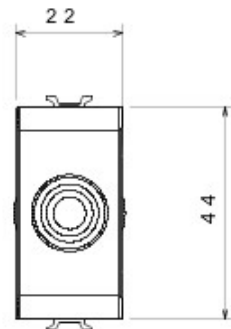

Categorie	Tastă falsă cu ieșire cablu	Culoare	Titan
Descriere	1 modul	Standard	EN 60669-1
Termo-presiune cu bilă	125 °C	Glow Test conductori	850 °C
Nr. module Chorus	1	Electrocod	0100

DIMENSIONAL

TECHNICAL SYMBOLOGY