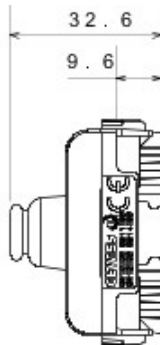

Categorie	Tastă falsă cu ieșire cablu	Culoare	Titan
Descriere	1 modul	Standard	EN 60669-1
Termo-presiune cu bilă	125 °C	Glow Test conductori	850 °C
Nr. module Chorus	1	Electrocod	0100

DIMENSIONAL

TECHNICAL SYMBOLOGY