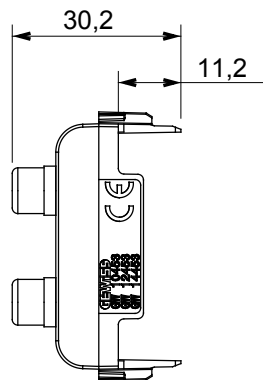

Gamă largă de dispozitive de comandă, prize pentru alimentarea cu energie electrică (conforme cu standardele naționale și internaționale), preluarea semnalelor, controlul climei, gestionarea confortului, semnalizarea tehnică a alarmelor și gestionarea iluminatului de urgență. Dispozitivele modulare ChoruSmart sunt disponibile în cinci culori, alb lucios, alb satinat, bej natural, negru satinat și titan lăcuit și în diferite dimensiuni de la 1/2, 1, 2 și 3 module. Datorită suporturilor de montare pentru cutii dreptunghiulare, pătrate și rotunde, pot fi create combinații nesfârșite cu gama de plăci ChoruSmart.

Categorie	Conector	Descriere	Dublu RCA
Culoare	Titan lucios	Standard	EN 60958-3
Nr. module	1	Electrocod	3720
Material	Tehnopolimer		

DIMENSIONAL

STANDARDS/APPROVALS