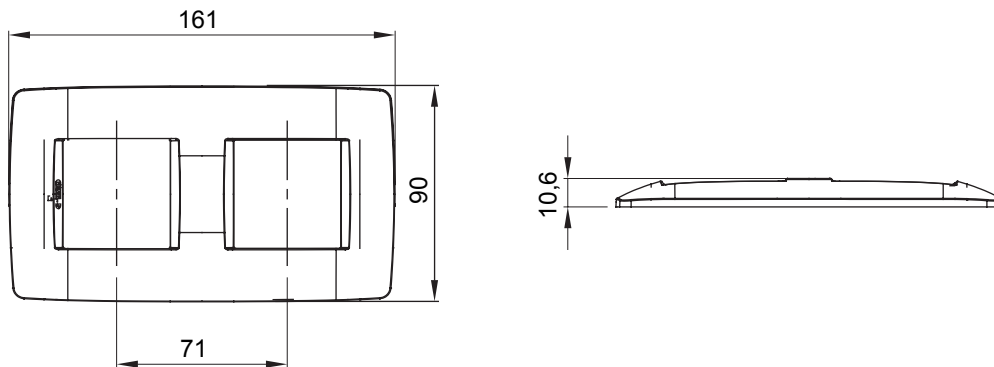

DIMENSIONAL

TECHNICAL SYMBOLOGY

STANDARDS/APPROVALS