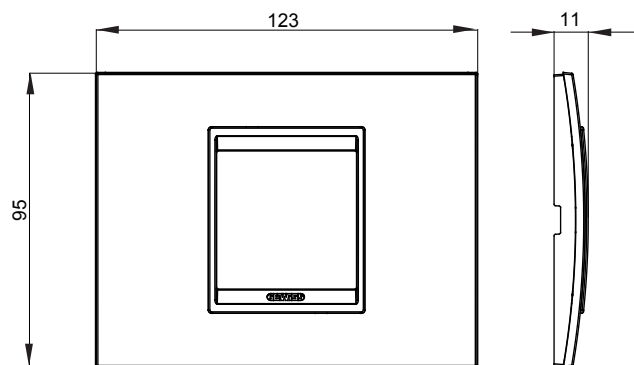

Gama de plăci de uz casnic ChoruSmart, realizate într-o mare varietate de forme, culori, materiale și finisaje. Include cinci forme diferite (UNA, Geo, EGO, LUX, ICE ȘI ICE Touch) pentru cutii dreptunghiulare cu o capacitate de până la 12 module și trei forme diferite (UNA International, GEO International și LUX International) potrivite pentru cutii rotunde/pătrate, atât simple, cât și combinate în configurații orizontale sau verticale, cu o capacitate de 2 până la 2+2+2+2 module. Toate plăcile de uz casnic DIN seria ChoruSmart utilizează aceleași suporturi, fără a fi nevoie de adaptoare suplimentare. Gama include, de asemenea, plăci goale, plăci etanșe IP55 și plăci de contur.

Familie	LUX	Descriere	2 module
Culoare	Maro anodic	Material	Metal
Finisaj	Finisaj opac	Pentru codurile de asistență	GW16802, GW16803, GW16803N
Încercare cu fir incandescent	650 °C	Termo-presiune cu bilă	70 °C
Standard	EN 60669-1	Electrocod	0110

DIMENSIONAL

TECHNICAL SYMBOLOGY

GWT

650 °C

70 °C

STANDARDS/APPROVALS