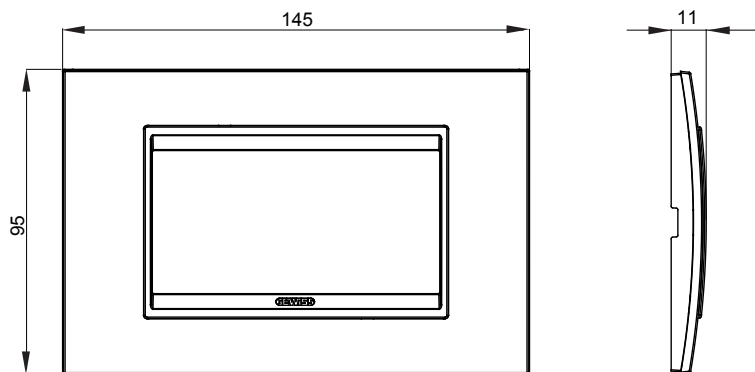

Gama de plăci de uz casnic ChoruSmart, realizate într-o mare varietate de forme, culori, materiale și finisaje. Include cinci forme diferite (UNA, Geo, EGO, LUX, ICE ȘI ICE Touch) pentru cutii dreptunghiulare cu o capacitate de până la 12 module și trei forme diferite (UNA International, GEO International și LUX International) potrivite pentru cutii rotunde/pătrate, atât simple, cât și combinate în configurații orizontale sau verticale, cu o capacitate de 2 până la 2+2+2+2 module. Toate plăcile de uz casnic DIN seria ChoruSmart utilizează aceleași suporturi, fără a fi nevoie de adaptoare suplimentare. Gama include, de asemenea, plăci goale, plăci etanșe IP55 și plăci de contur.

Familie	LUX	Descriere	4 module
Culoare	Maro anodic	Material	Metal
Finisaj	Finisaj opac	Pentru codurile de asistență	GW16804, GW16804N
Încercare cu fir incandescent	650 °C	Termo-presiune cu bilă	70 °C
Standard	EN 60669-1	Electrocod	0110

DIMENSIONAL

TECHNICAL SYMBOLOGY

STANDARDS/APPROVALS