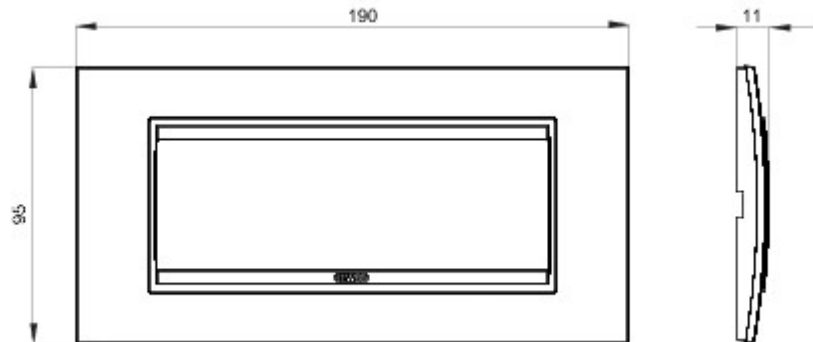

Gamă de rame pentru aparate cablate Chorus, realizate într-o gamă variată de forme, culori materiale și finisaje. Include șase forme diferite (ONE, GEO, LUX, FLAT, ART și ICE) pentru doze dreptunghiulare cu până la 12 module și trei forme diferite (ONE International, GEO International și LUX International) adecvate pentru doze rotunde/pătrate, cu modularitate orizontală/verticală simplă sau multiplă, de la 2 la 2+2+2+2 module. Toate ramele din aparatele cablate Chorus utilizează aceleași suporturi, fără a necesita adaptoare suplimentare. De asemenea, gama include module oarbe, rame etanșe IP55 și rame ornament autoportante pentru profiluri și panouri.

Familie	LUX	Descriere	6 modul
Culoare	Natural reflection	Material	Sticlă
Finisare	Finisaj mat	Pentru montaj suport	GW16806
Glow test conductori	650 °C	Termo-presiune cu bilă	70 °C
Standard	EN 60669-1	Electrocod	0110

### DIMENSIONAL