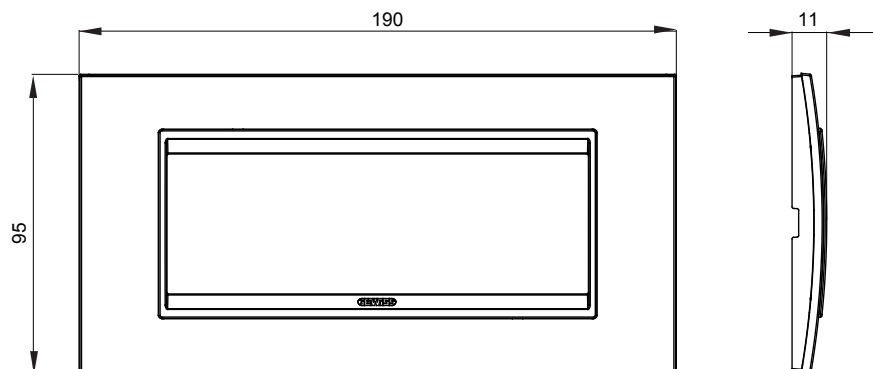

Gama de plăci de uz casnic ChoruSmart, realizate într-o mare varietate de forme, culori, materiale și finisaje. Include cinci forme diferite (UNA, Geo, EGO, LUX, ICE ȘI ICE Touch) pentru cutii dreptunghiulare cu o capacitate de până la 12 module și trei forme diferite (UNA International, GEO International și LUX International) potrivite pentru cutii rotunde/pătrate, atât simple, cât și combinate în configurații orizontale sau verticale, cu o capacitate de 2 până la 2+2+2+2 module. Toate plăcile de uz casnic DIN seria ChoruSmart utilizează aceleași suporturi, fără a fi nevoie de adaptoare suplimentare. Gama include, de asemenea, plăci goale, plăci etanșe IP55 și plăci de contur.

Familie	LUX	Descriere	6 module
Culoare	Maro anodic	Material	Metal
Finisaj	Finisaj opac	Pentru codurile de asistență	GW16806
Încercare cu fir incandescent	650 °C	Termo-presiune cu bilă	70 °C
Standard	EN 60669-1	Electrocod	0110

### DIMENSIONAL

### TECHNICAL SYMBOLOGY

**GWT**

650 °C

70 °C