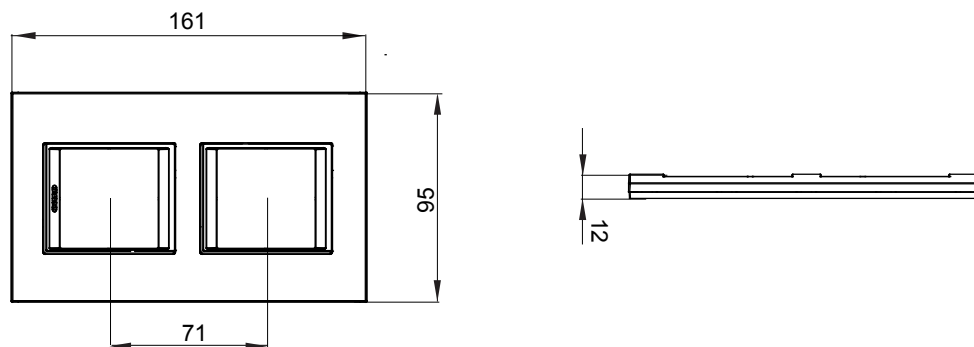

Gama de panouri de uz casnic ChoruSmart, realizate într-o mare varietate de forme, culori, materiale și finisaje. Include cinci forme diferite (ONE, GEO, EGO, LUX, ICE și ICE Touch) pentru doze dreptunghiulare cu o capacitate de până la 12 module și trei forme diferite (UNA International, GEO International și LUX International) potrivite pentru doze rotunde/pătrate, atât simple, cât și combinate în configurații orizontale sau verticale, cu o capacitate de 2 până la 2+2+2+2 module. Toate panourile de uz casnic din seria ChoruSmart utilizează aceleași suporturi, fără a fi nevoie de adaptoare suplimentare. Gama include, de asemenea, panouri goale, panouri etanșe cu grad de protecție IP55 și panouri de contur.

Familie	LUX International	Descriere	2+2 module
Tip	Vertical	Culoare	GRESIE
Material	Tehnopolimer	Finisaj	Lucios
Pentru codurile de asistență	GW16821, GW16822, GW16823	Încercare cu fir incandescent	650 °C
Termo-presiune cu bilă	70 °C	Standard	EN 60669-1
Electrocod	0110		

DIMENSIONAL

TECHNICAL SYMBOLOGY

STANDARDS/APPROVALS