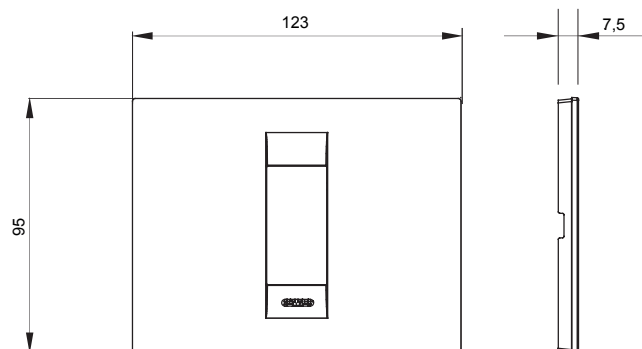

Gama de panouri de uz casnic ChoruSmart, realizate într-o mare varietate de forme, culori, materiale și finisaje. Include cinci forme diferite (ONE, GEO, EGO, LUX, ICE și ICE Touch) pentru doze dreptunghiulare cu o capacitate de până la 12 module și trei forme diferite (UNA International, GEO International și LUX International) potrivite pentru doze rotunde/pătrate, atât simple, cât și combinate în configurații orizontale sau verticale, cu o capacitate de 2 până la 2+2+2+2 module. Toate panourile de uz casnic din seria ChoruSmart utilizează aceleași suporturi, fără a fi nevoie de adaptoare suplimentare. Gama include, de asemenea, panouri goale, panouri etanșe cu grad de protecție IP55 și panouri de contur.

Familie	GEO	Descriere	1 modul
Culoare	Roșu toscan	Material	Tehnopolimer
Finisaj	Finisaj opac	Pentru codurile de asistență	GW16802, GW16803, GW16803N
Încercare cu fir incandescent	650 °C	Termo-presiune cu bilă	70 °C
Standard	EN 60669-1	Electrocod	0110

DIMENSIONAL

TECHNICAL SYMBOLOGY

STANDARDS/APPROVALS