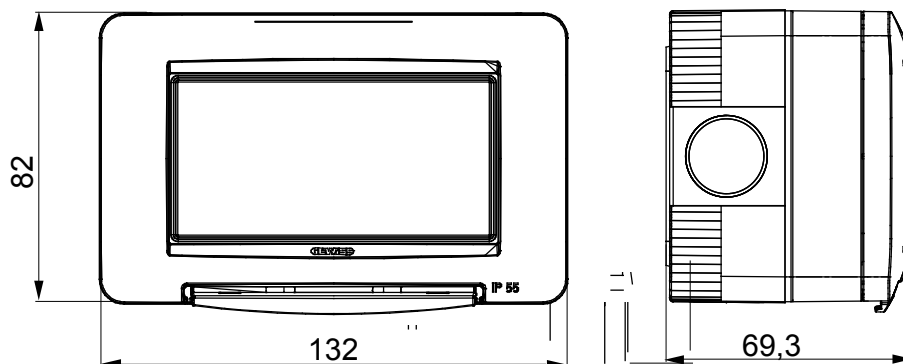

O gamă de panouri de masă, cutii de perete și carcase de perete autoportante potrivite pentru carcasa dispozitivelor modulare ChorusSmart. Cutiile și panourile de perete, disponibile în alb-negru, trebuie să fie completate cu suport ChorusSmart și plăci One. Carcasele autoportante, disponibile în gri RAL 7035, sunt caracterizate în versiunile IP40 și IP55: ambele au decupaje pretăiate, iar versiunea etanșă este prevăzută și cu o ușă cu o membrană UV transparentă. Cutiile și carcasele autoportante sunt proiectate pentru a fi echipate cu un terminal de împământare.

Descriere	4 module	Culoare	Gri RAL 7035
Nr. orificii de asamblare Ø23	8 pe laturi / 1 în partea de jos	Tip de orificii knock-out	Demontabil cu unealtă
Grad IP	IP55	Clasa de izolație	II
Rezistență mecanică	IK07	Șuruburi capac	Oțel inoxidabil
Strângerea șuruburilor de strângere	0.8 Newton/metru	Dim. exterioară LxHxD (mm)	132x82x69
Încercare cu fir incandescent	650 °C	Termo-presiune cu bilă	70 °C
Standard	EN 60670-1	Temperatura de instalare	-25 +60 °C
Electrocod	0212		

### DIMENSIONAL

### TECHNICAL SYMBOLOGY

**IP**

IP55

**IK**

IK07

**GWT**

650 °C

70 °C