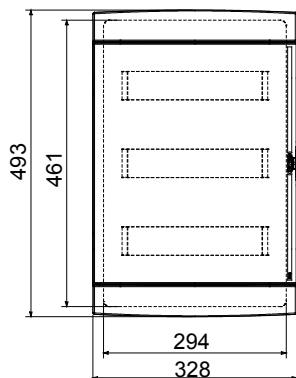

Cea mai largă gamă de tablouri de distribuție cu montare încastrată disponibile în acest moment pe piață. Șapte serii concepute pentru a oferi soluții în sectoarele rezidențiale și terțiare avansate, disponibile și în materiale fără halogeni. Versiuni de la 2 la 72 module, grade de protecție de la IP40 la IP55 și versiuni speciale și pentru montarea pe gips-carton. În plus, oferta include cofrete Multimedia în versiuni compacte (36 de module) și complete (54 de module), ambele conforme cu cerințele standardului IEC 306-2.

Clasa de izolație	II (conform standardelor IEC 61140)	Culoare	Toner negru
Dim. exterioară LxHxD (mm)	328x493x118	Grad IP	IP40
Instalare	Carcase cu montare la nivel	Putere dispersabilă (W)	42
Rezistență mecanică	IK08	Tensiune nominală	400 V
Culoarea ușii	Ușă transparentă fumurie	Nr. de module EN 50022	36+3 (12x3)
Curent nominal	125 A	Test de încercare cu fir incandescent	650 °C
Pentru pereți	Zid	Temperatură de funcționare	-15 ÷ +60 °C
Tip material	Fără halogeni în conformitate cu EN 60754-2	Termo-presiune cu bilă	70 °C
Standard	EN 60670-1 (cei 23-48) IEC60670-24 cei 23-49	Tensiune de izolație	750 V
Blocuri terminale max. instalabile	3 x 12 module		

DIMENSIONAL

TECHNICAL SYMBOLOGY

IP
IP40

IK
IK08

GWT
650 °C

STANDARDS/APPROVALS