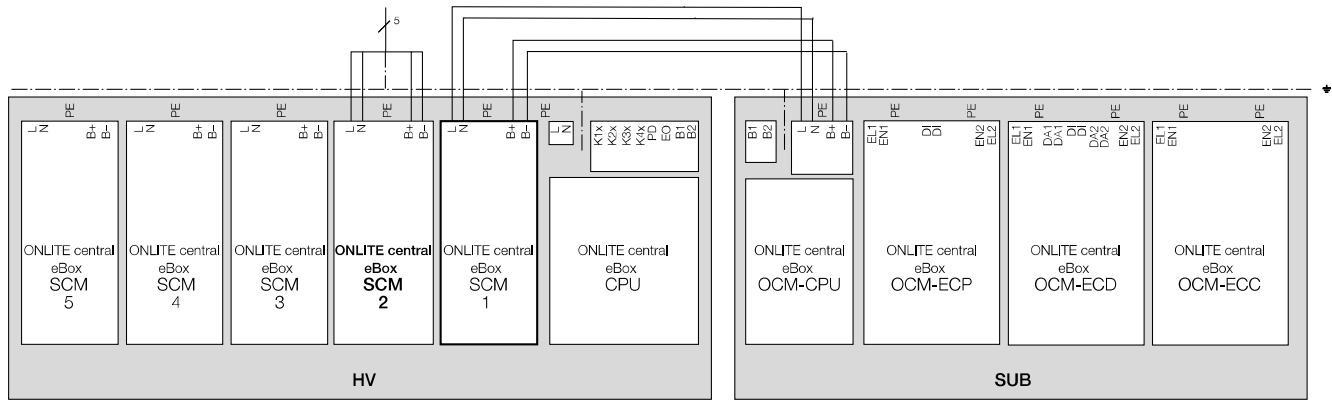

**ONLITE central eBox SCM**  
switch connection module  
Art. no. 22185297

## Wiring scheme

## Dimension