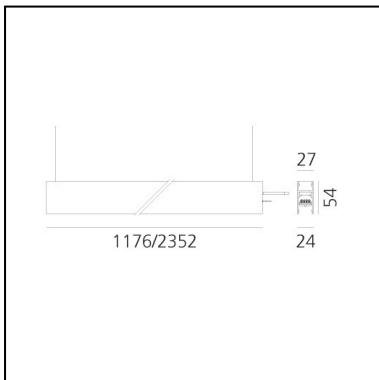

# A.24 - Suspension Diffused Emission - Linear Module - Direct Emission - 1176mm - 3000K - Black

Carlotta de Bevilacqua

IP20    Dimmerable: 

## LUMINAIRE

- Watt: **29W**
- Delivered lumen output: **2843lm**
- CCT: **3000K**
- Efficiency: **57%**
- Efficacy: **98.03lm/W**
- CRI: **90**

## DIMENSIONS

- Length: **1176 mm**
- Width: **27 mm**
- Recessed depth: **54 mm**
- Weight: **kg 1.7**