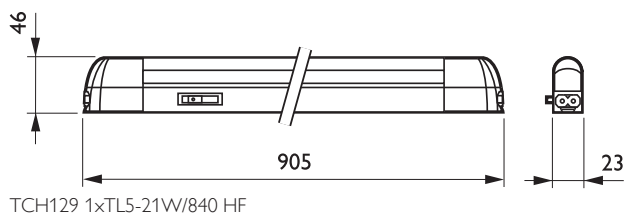

Cote

© 2014 Koninklijke Philips N.V. (Royal Philips)
Toate drepturile rezervate.

Specificațiile pot fi schimbate fără notificare. Informațiile constituie proprietatea Koninklijke Philips N.V. (Royal Philips)

www.philips.com/lighting

2014, Noiembrie 19
Informație ce poate fi modificată