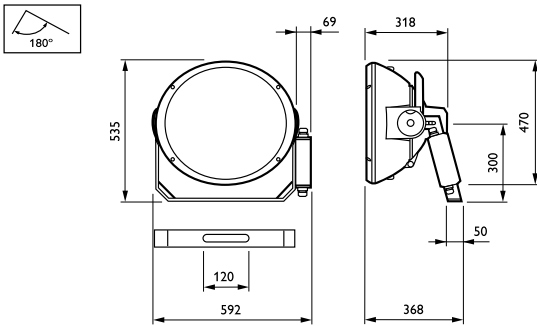

ArenaVision MVF404

Cod de protecție împotriva impactului mecanic IK08 [5 J vandal-protected]

Initial Performance (IEC Compliant)

Valoare inițială Temperatură de culoare 5600 K
corelată

Product Data

Cod complet produs 872790050200800

Nume comandă produs MVF404 MHN-SEH2000W/956 B1 SI

EAN/UPC - Produs 8727900502008

Cod de comandă 50200800

Numărător - Cantitate per pachet 1

Numărător - Pachete per cutie exterioră 1

Material nr. (12NC) 910502218118

Greutate netă (bucată) 14.500 kg

Cote

ArenaVision MVF403/MVF404