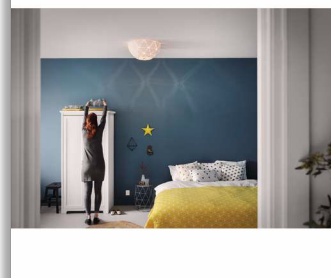

Philips myLiving
Lampă de plafon

Sandalwood
alb

myLiving

40964/31/PN

Fă o impresie strălucitoare

Oferă efecte uimitoare camerei tale de zi cu o lampă suspendată care adaugă un caracter jucăuș modern, atât cu lumina aprinsă, cât și cu lumina stinsă.

Concepută pentru camera de zi și dormitor

- Creează o atmosferă modernă și primitoare
- Perfect pentru relaxare și socializare
- Creează efecte frumoase de lumină
- Ușor de asamblat
- Materiale de calitate înaltă

Efecte frumoase de lumină

Designul acestei lămpi creează efecte frumoase de lumină, pentru a îmbunătăți atmosfera spațiului de locuit seara. Atunci când este aprinsă, efectul combinat și uimitor dintre lumini și umbre va transforma camera.