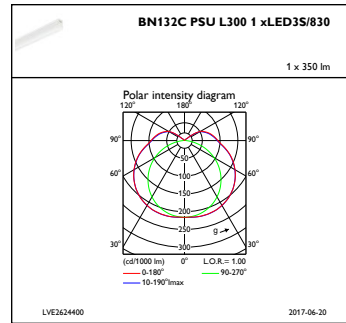

Pentura Mini LED

Controls and Dimming

Cu reglarea intensității luminoase	Nu
------------------------------------	----

Mechanical and Housing

Material carcasă	Polycarbonat
Material reflector	-
Material sistem optic	-
Capac optic/material lentilă	Polycarbonat
Material fixare	Steel
Capac optic/finisaj lentilă	Opal
Lungime totală	338 mm
Lățime totală	22 mm
Înălțime totală	34 mm

Flux luminos inițial	350 lm
Toleranță flux luminos	+/-10%
Randament luminos LED inițial	88 lm/W
Valoare inițială Temperatură de culoare corelată	3000 K
Valoare inițială Indice de redare a culorii	≥80
Cromatică inițială	(0.44, 0.41) SDCM<5
Putere de intrare inițială	4 W

Application Conditions

Interval temperatură ambiantă	0 to +35 °C
Performance ambient temperature Tq	25 °C
Temperatură ambiantă medie	25 °C
Adecvat pentru comutare aleatorie	No

Product Data

Cod complet produs	871869607250999
Nume comandă produs	BN132C LED3S/830 PSU L300
EAN/UPC - Produs	8718696072509
Cod de comandă	07250999
Numărător - Cantitate per pachet	1
Numărător - Pachete per cutie exterioră	24
Material nr. (12NC)	910503910163
Greutate netă (bucată)	0.120 kg

Cote

Pentura Mini BN130C-BN133C

Pentura Mini LED

Date fotometrice

IFGU1_BN132CPSUL3001xLED3S830

IFPC1_BN132CPSUL3001xLED3S830