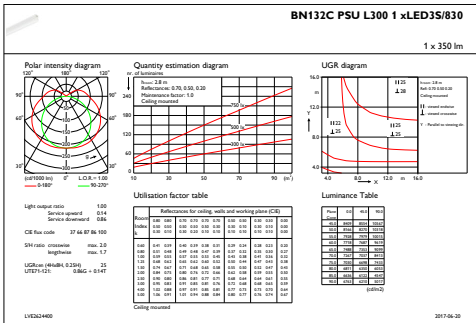

Pentura Mini LED

Controls and Dimming

Cu reglarea intensității luminoase	Nu
------------------------------------	----

Mechanical and Housing

Material carcasă	Polycarbonat
Material reflector	-
Material sistem optic	-
Capac optic/material lentilă	Polycarbonat
Material fixare	Steel
Capac optic/finisaj lentilă	Opal
Lungime totală	338 mm
Lățime totală	22 mm
Înălțime totală	34 mm

Flux luminos inițial	350 lm
Toleranță flux luminos	+/-10%
Randament luminos LED inițial	88 lm/W
Valoare inițială Temperatură de culoare corelată	3000 K
Valoare inițială Indice de redare a culorii	≥80
Cromatică inițială	(0.44, 0.41) SDCM<5
Putere de intrare inițială	4 W

Cote

Pentura Mini BN130C-BN133C

Pentura Mini LED

Date fotometrice

IFGU1_BN132CPSUL3001xLED3S830

IFPC1_BN132CPSUL3001xLED3S830