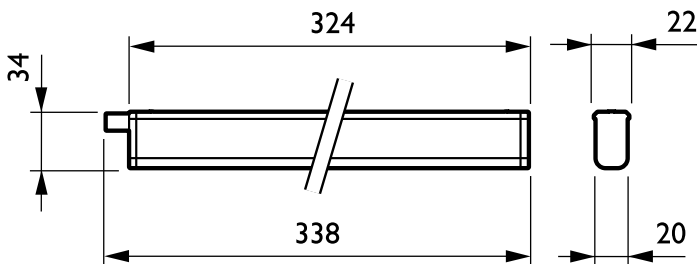

Approval and Application

Cod protecție împotriva infiltrărilor	IP40 [Protejat împotriva contactului cu cablurile]
Cod de protecție împotriva impactului mecanic	IK02 [0.2 J standard]

Initial Performance (IEC Compliant)

Flux luminos inițial	350 lm
Toleranță flux luminos	+/-10%
Randament luminos LED inițial	88 lm/W
Valoare inițială Temperatură de culoare corelată	3000 K
Valoare inițială Indice de redare a culorii	≥80
Cromatică inițială	(0.44, 0.41) SDCM<5
Putere de intrare inițială	4 W

Toleranță consum de curent	+/-10%

Over Time Performance (IEC Compliant)

Rată de defectare balast la 5.000 h	1.5 %
Viață utilă medie L70B50	40000 h
Viață utilă medie L80B50	30000 h
Viață utilă medie L90B50	15000 h

Application Conditions

Interval temperatură ambiantă	0 to +35 °C
Performance ambient temperature Tq	25 °C
Temperatură ambiantă medie	25 °C
Adecvat pentru comutare aleatorie	No

Product Data

Cod complet produs	871869607250999
Nume comandă produs	BN132C LED3S/830 PSU L300
EAN/UPC - Produs	8718696072509
Cod de comandă	07250999
Numărător - Cantitate per pachet	1
Numărător - Pachete per cutie exterioră	24
Material nr. (12NC)	910503910163
Greutate netă (bucată)	0.120 kg

Cote

Pentura Mini BN130C-BN133C