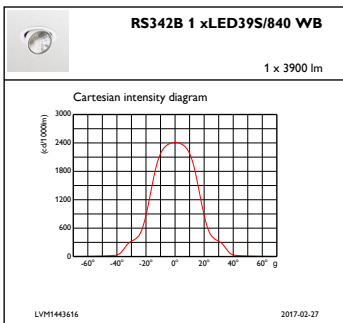

IFGU1_RS342B1xLED39S840WB

IFCC1_RS342B1xLED39S840WB