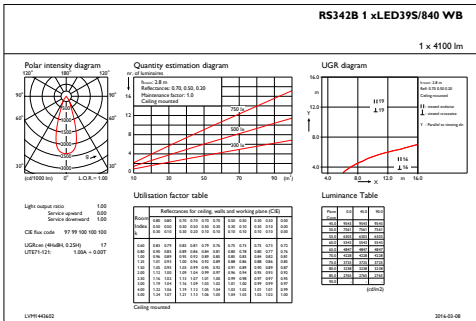

GreenSpace Accent, elbow

Date fotometrice

IFGU1_RS342B1xLED39S840WB