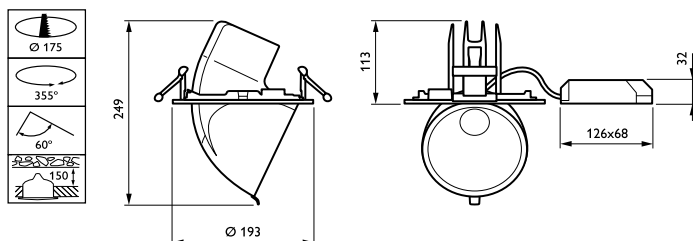

Approval and Application

Cod protecție împotriva infiltrărilor	IP20 [Protejat împotriva contactului cu degetele]
Cod de protecție împotriva impactului mecanic	IK02 [0.2 J standard]

Initial Performance (IEC Compliant)

Flux luminos inițial	3900 lm
Toleranță flux luminos	+/-10%
Randament luminos LED inițial	118 lm/W
Valoare inițială Temperatură de culoare corelată	4000 K
Valoare inițială Indice de redare a culorii	≥80
Cromatică inițială	(0.38, 0.38) SDCM<3
Putere de intrare inițială	33 W
Toleranță consum de curent	+/-10%

Over Time Performance (IEC Compliant)

Rată de defectare balast la 5.000 h	1 %
Viață utilă medie L70B50	70000 h
Viață utilă medie L80B50	50000 h
Viață utilă medie L90B50	25000 h

Application Conditions

Interval temperatură ambiantală	+10 to +40 °C
Performance ambient temperature Tq	25 °C
Temperatură ambiantală medie	25 °C
Nivel diminuare maximă	Not applicable
Adecvat pentru comutare aleatorii	No

Product Data

Cod complet produs	871869697255700
Nume comandă produs	RS342B LED39S/840 PSU-E WB II WH
EAN/UPC - Produs	8718696972557
Cod de comandă	97255700
Numărător - Cantitate per pachet	1
Numărător - Pachete per cutie exterioră	1
Material nr. (12NC)	910500459015
Greutate netă (bucată)	1.600 kg

Cote

GreenSpace Accent RS340B-RS343B