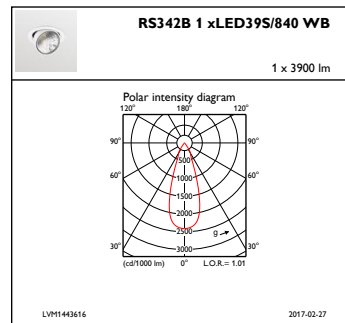

IFAS1_RS342B1xLED39S840WB

IFPC1_RS342B1xLED39S840WB