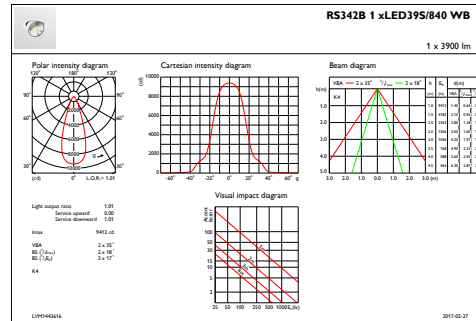

GreenSpace Accent, elbow

Date fotometrice

IFAS1_RS342B1xLED39S840WB