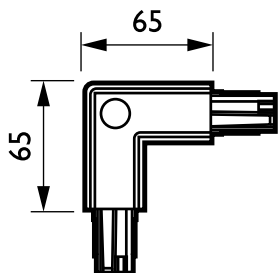

DALI Square Track

ZCS750 5C6 CCPE WH (XTSC635-3)

3-circuit power track adapter with DALI pulse control GAC600 -
Coltar extern 90 grade

Proiectată pentru utilizarea cu proiectoare DALI cu un adaptor dedicat, șina DALI Square Track este ideală pentru utilizatorii care doresc flexibilitate în materie de iluminat pentru a crea o ambianță specială în magazinul lor și pentru a reduce consumul de energie. Sistemul este alcătuit dintr-o șină de aluminiu masiv, disponibilă cu diverse lungimi și cu o gamă de conductoare electrice. Se poate crea ușor orice configurație - orizontală sau verticală, cu montaj pe sau în tavan, pe perete sau pe panouri independente. Sistemul poate fi utilizat și ca structură flotantă. Toate corpurile de iluminat au alimentare separat și pot fi comutate selectiv. Acestea pot fi mutate cu ușurință pentru modificarea iluminatului și a prezentării. Astfel, se poate crea un sistem de șine multifuncționale pentru iluminatul accentuat, precum și pentru suspendarea materialelor publicitare și decorative.

Catalog de date

General Information		Nume comandă produs	
Accesorii suspendare	No [-]	ZCS750 5C6 CCPE WH (XTSC635-3)	
Accesorii mecanice	No [-]	EAN/UPC - Produs	8718696065709
Culoare accesoriu	WH	Cod de comandă	06570999
		Numărător - Cantitate per pachet	1
		Numărător - Pachete per cutie exterioară	25
Operating and Electrical		Material nr. (12NC)	910502500082
Accesorii electrice	CCPE [Coltar extern 90 grade]	Greutate netă (bucată)	0.170 kg
Circuit	5C6 [3-circuit power track adapter with DALI pulse control GAC600]		
Product Data			
Cod complet produs	871869606570999		

DALI Square Track

Cote

3-circuit square ZCS750