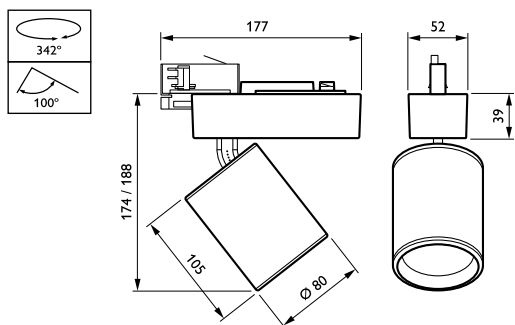

Approval and Application

Cod protecție împotriva infiltrărilor	IP20 [Protejat împotriva contactului cu degetele]
Cod de protecție împotriva impactului mecanic	IK02 [0.2 J standard]

Initial Performance (IEC Compliant)

Flux luminos inițial	1850 lm
Toleranță flux luminos	+/-10%
Randament luminos LED inițial	70 lm/W

Valoare inițială Temperatură de culoare corelată	3000 K
Valoare inițială Indice de redare a culorii	90
Cromatică inițială	(0.42, 0.38) SDCM <3
Putere de intrare inițială	26.5 W
Toleranță consum de curent	+/-10%

Over Time Performance (IEC Compliant)

Control gear failure rate at median useful life 50000 h	5 %
Viață utilă medie L70B50	70000 h
Viață utilă medie L80B50	50000 h
Viață utilă medie L90B50	25000 h
Întreținere la un flux luminos la durata de viață utilă de 100.000 h, la 25 °C	L80

Application Conditions

Interval temperatură ambientală	+10 to +40 °C
Performance ambient temperature Tq	25 °C
Adecvat pentru comutare aleatorie	Yes (relates to presence/ movement detection and daylight harvesting)

Product Data

Cod complet produs	871869939208600
Nume comandă produs	ST710T LED20S/PW9-3000 PSU FR12 BK
EAN/UPC - Produs	8718699392086
Cod de comandă	39208600
Numărător - Cantitate per pachet	1
Numărător - Pachete per cutie exterioră	1
Material nr. (12NC)	910500465153
Greutate netă (bucată)	0.610 kg

Cote

TrueFashion ST700T-ST721T