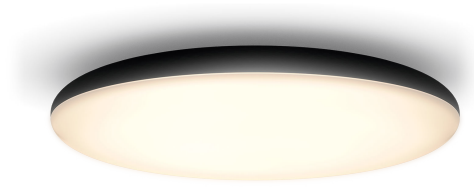

PHILIPS

Lampă de plafon Cher

Hue cu ambianță albă

LED integrat

Control Bluetooth prin aplicație

Include întrerupător cu variator

Adăugați o consolă Hue Bridge
pentru a descoperi mai multe

8719514341173

Iluminat simplu și inteligent

Lampa de plafon încastrată Philips Hue White ambiance Cher de culoare neagră oferă lumină albă de la caldă la rece și un design rotund care asigură o distribuție mai amplă a luminii. Controlează instantaneu cu întrerupătorul cu variator Hue dimmer switch inclus sau cu Bluetooth sau adaugă o consolă Hue Bridge pentru a debloca și mai multe caracteristici.