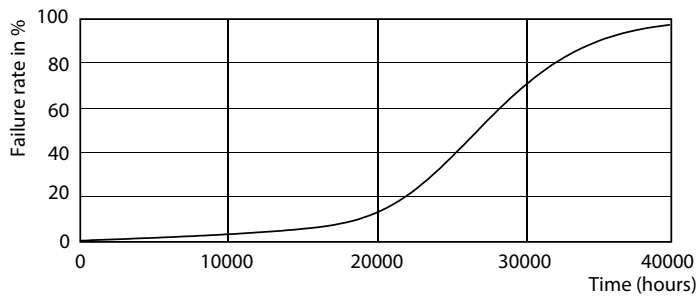

Catalog de date

General Information	
Baza elementului de fixare	GU10 [GU10]
În conformitate cu UE RoHS	Da
Durată de viață nominală (nom.)	25000 h
Ciclu comutare pornit/oprit	50000X
Tip tehnic	3.7-35W
Light Technical	
Cod culoare	927
Unghi de distribuție luminoasă (nom.)	60 °
Flux luminos (nom.)	260 lm
Intensitate luminoasă (nom.)	330 cd
Denumirea culorii	Alb cald (WW)
Temperatură de culoare corelată (nom.)	2700 K
Randament luminos (nominal) (nom.)	78,38 lm/W
Consistență culorii	<6
Indice de redare a culorii (nom.)	90
Llmf la sfârșitul duratei de viață nominale (nom.)	70 %

MASTER LEDspotMV 35W GU10 927 36D 260lm

MASTER LEDspot MV

Date fotometrice

MASTER LEDspotMV 35W GU10 60D 260lm

Durată de viață

MASTER LEDspotMV GU10 922-927 36D

MASTER LEDspotMV GU10 922-927 36D