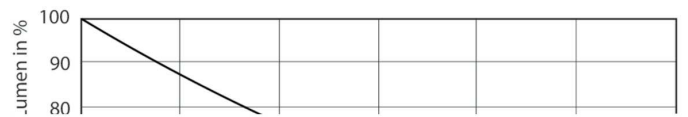

Catalog de date

General Information	
Baza elementului de fixare	GU10 [GU10]
În conformitate cu UE RoHS	Da
Durată de viață nominală (nom.)	25000 h
Ciclu comutare pornit/oprit	50000X
Tip tehnic	3.7-35W
Light Technical	
Cod culoare	927
Unghi de distribuție luminoasă (nom.)	60 °
Flux luminos (nom.)	260 lm
Intensitate luminoasă (nom.)	330 cd
Denumirea culorii	Alb cald (WW)
Temperatură de culoare corelată (nom.)	2700 K
Randament luminos (nominal) (nom.)	78,38 lm/W
Consistență culorii	<6
Indice de redare a culorii (nom.)	90
Llmf la sfârșitul duratei de viață nominale (nom.)	70 %

MASTER LEDspotMV 35W GU10 927 36D 260lm

MASTER LEDspot MV

Date fotometrice

MASTER LEDspotMV 35W GU10 60D 260lm

Durată de viață

MASTER LEDspotMV GU10 922-927 36D

MASTER LEDspotMV GU10 922-927 36D