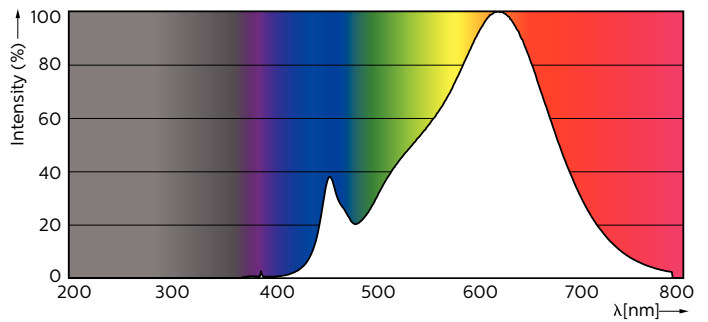

MASTER LEDspotMV 35W GU10 927 36D 260lm