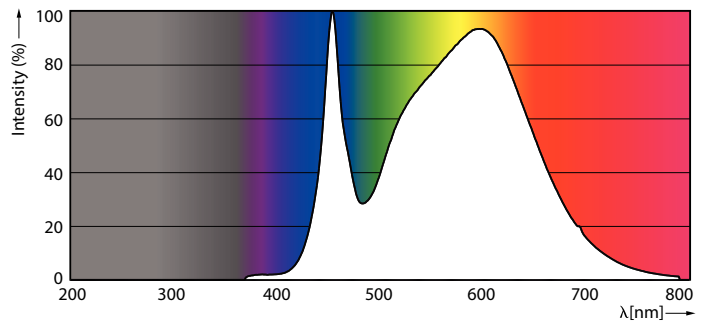

MASTER LEDspot PAR 50W E27 840 25D