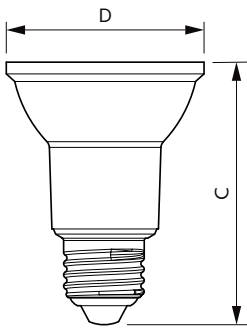

MASTER LEDspot PAR

Controls and Dimming

Cu reglarea intensității luminoase	Da

Approval and Application

Adecvat pentru iluminat de accent	Yes
Etichetă de eficiență energetică (EEL)	A+
Consum de energie kWh/1000 h	6 kWh

Product Data

Cod complet produs	871869671368600

Nume comandă produs	MAS LEDspot CLA D 6-50W 840 PAR20 25D
EAN/UPC - Produs	8718696713686
Cod de comandă	71368600
Numărător - Cantitate per pachet	1
Numărător - Pachete per cutie exterioră	6
Material nr. (12NC)	929001317602
Greutate netă (bucată)	0.120 kg

Cote

PAR20 220-240V 6W-50W 25D 4000K E26 D

Product	D	C
MAS LEDspot CLA D 6-50W 840 PAR20 25D	64 mm	85 mm

Date fotometrice