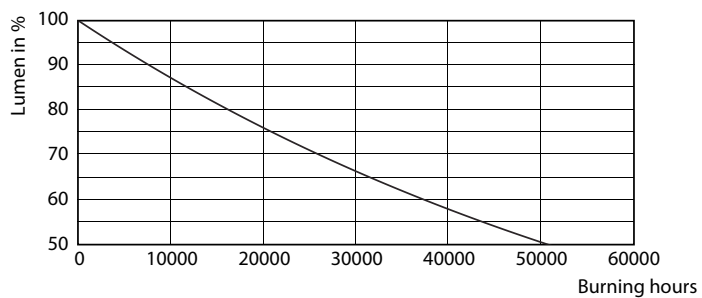

MASTER LEDspot PAR 50W E27 827 25D