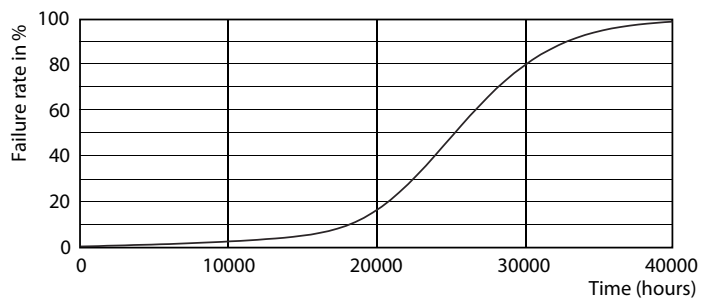

Durată de viață

MASTER LEDspot PAR 50W E27 827 25D