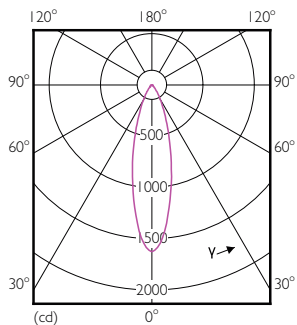

MASTER LEDspot PAR

Date fotometrice

MASTER LEDspot PAR 50W E27 840 25D