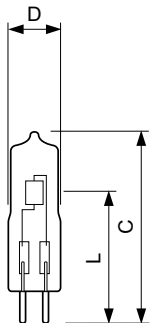

Capsule LV 3000 h

Cote

Product	D (max)	L	C (max)
Caps 3000h 14W GY6.35 12V CL 1CT/10x10F	12 mm	30 mm	44 mm

EcoHalo Capsule Gy6.35 12v14w CL B3000