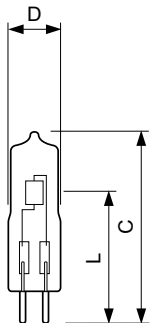

PHILIPS

Lighting

Capsule LV 3000 h

Caps 3000h 35W GY6.35 12V CL 1CT/10x10F

Capsulă cu halogen de joasă tensiune Solu ia ideală pentru corpuri de iluminat decorative mici. Geamul pentru blocarea razelor UV și încărcătura de joasă presiune permit folosirea fără geam de protecție. Capsula compactă cu halogen oferă lumină albă proaspătă pe o durată de viață îndelungată.

Catalog de date

General Information	
Baza elementului de fixare	GY6.35 [GY6.35]
Poziție de funcționare	UNIVERSAL [Orice sau Universal (U)]
Durată de viață nominală (nom.)	3000 h
Ciclu comutare pornit/oprit	12000X
Light Technical	
Flux luminos (nom.)	766 lm
Flux luminos (nominal) (nom.)	766 lm
Temperatură de culoare corelată (nom.)	3100 K
Randament luminos (nominal) (nom.)	21,9 lm/W
Indice de redare a culorii (nom.)	100
Operating and Electrical	
Putere consumată (W) (Nom)	35.0 W
Curent lampă (nom.)	2,917 A
Timp de pornire (nom.)	0,0 s
Timp de încălzire până la lumină 60% (nom.)	instant full light s
Factor de putere (nom.)	1
Tensiune (nom.)	12 V
Controls and Dimming	
Cu reglarea intensității luminoase	Da

Mechanical and Housing	
Finisaj bec	Clar (CL)
Approval and Application	
Etichetă de eficiență energetică (EEL)	B
Consum de energie kWh/1000 h	35 kWh
Luminaire Design Requirements	
Temperatură bec (max.)	900 °C
Temperatură comprimare (max.)	350 °C
Product Data	
Cod complet produs	871869682783300
Nume comandă produs	Caps 3000h 35W GY6.35 12V CL 1CT/10x10F
EAN/UPC - Produs	8718696827833
Cod de comandă	82783300
Numărător - Cantitate per pachet	1
Numărător - Pachete per cutie exterioră	100
Material nr. (12NC)	925723717101
Greutate netă (bucată)	0,003 kg

Capsule LV 3000 h

Cote

Product	D (max)	L	C (max)
Caps 3000h 35W GY6.35 12V CL 1CT/10x10F	12 mm	30 mm	44 mm

EcoHalo Capsule Gy6.35 12v35w CL B3000