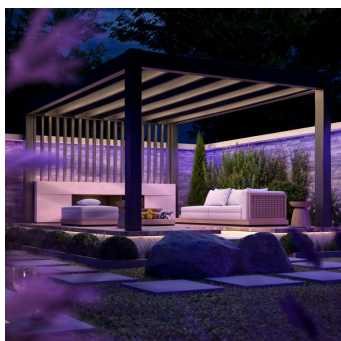

Repere

Transformă spațiile exterioare cu ajutorul luminii

Indiferent dacă plouă sau este soare, inundă exteriorul casei tale cu lumină, în orice anotimp. Alege dintre milioane de culori vibrante care se potrivesc cu atmosfera sau nuanțe de alb natural pentru a crea ambianța perfectă. Inundă cu lumină aleile, terasele și plantele. Tehnologia Chromasync™ oferă precizie și îmbinare uniformă a culorilor pentru a crea gradient perfecti de culoare în fiecare colț. Alege scenarii de lumină personalizabile și efecte dinamice pentru a transforma timpul petrecut în grădină în momente magice. Perfecte pentru balcon sau treptele de la intrare, aceste benzi luminoase rezistente la intemperii se alimentează ușor de la priză, cu unitatea de încărcare de joasă tensiune inclusă.