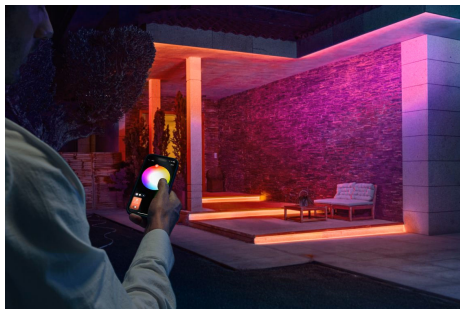

Creează o oază de neon

Curbează, modelează și lasă-te inspirat. Banda luminoasă de exterior Neon are un design flexibil care îți poate transforma curtea din spate sau din față într-un paradis jucăuș cu strălucirea sa vibrantă de neon. Creați pentru a atrage privirile, folosește lumina sa pentru a crea atmosfera perfectă, de la una relaxată de lounge până la o petrecere dansantă sub stele! Tehnologia Chromasync™ asigură o potrivire precisă a culorilor, pentru a reda gradiente neon spectaculoase pe copaci, plante, fântâni și pereții grădinii. Rezistentă la intemperii și ușor de instalat — conectează această bandă luminoasă la o priză standard folosind sursa de alimentare de joasă tensiune inclusă.

Obține control total, fără efort

Indiferent dacă vrei să creezi o atmosferă de poveste pentru o petrecere în curtea din spate, să obții efectele potrivite pentru o cină pe terasă sau pur și simplu să controlezi benzile luminoase pentru a te ajuta să îți desfășori activitățile — poți face totul fără efort folosind aplicația Hue sau comenzile vocale. Integrează benzile luminoase în ansamblul iluminatului exterior Philips Hue folosind un Hue Bridge Pro. Bridge Pro îți oferă, de asemenea, control asupra benzilor luminoase din întreaga locuință, de oriunde din lume, și îți permite să programezi automatizări.