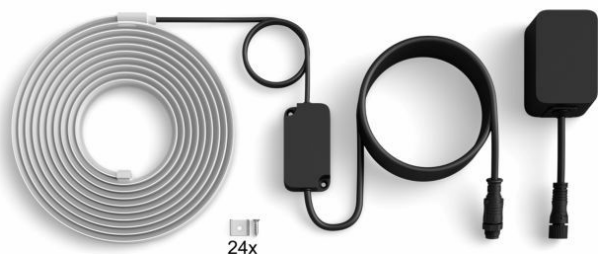

Specificații tehnice

- Alimentare de la rețea: 220 – 240 V
- Cod IP: IP67 (IP44 PSU)
- Clasa de protecție: Clasa II - Dublu izolat
- Număr de înregistrare EPREL: 2471206

Bec

- Flux luminos: 3000 lm @ 6500K

Ce este în cutie?

- Adaptor de curent electric: 1

Ce este acceptat?

- Compatibil cu caracteristica Efecte: Yes
- Aplicația Philips Hue: iOS 16 sau o versiune ulterioară
- Wi-Fi: Works without Wi-Fi
- Perioadă de asistență definită: Minimum of 48 months after introduction date
- Număr maxim de accesorii: 12 (with Hue Bridge)
- Protocol de comunicare: Bluetooth, Zigbee
- Compatibilitate cu sisteme terțe: Alexa, Google Home, Apple Homekit, IFTTT, Klikaanklikuit, Matter, Samsung Smartthings, Sonos

Ce este în cutie?