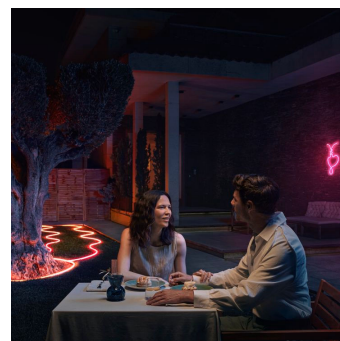

8721103089090

Iluminat simplu și inteligent

Banda luminoasă Flux pentru exterior creează o ambianță decorativă vibrantă în curți, pe terase și verande. Tehnologia Chromasync™ asigură o potrivire de precizie a culorilor pentru gradientе frumoase. Maschează banda pentru a obține un efect difuz indirect pe fațade, pereți și garduri. Alege să te bucuri de lumină albă naturală strălucitoare și autentică în nuanțe multiple, pentru iluminat practic în exterior. Creează scene personalizate de iluminat de exterior și efecte dinamice controlate cu ușurință din aplicația Hue sau folosind comenzile vocale cu Asistenți inteligenți. Această bandă luminoasă rezistentă la intemperii se montează ușor — conectează la o priză standard folosind sursa de alimentare de joasă tensiune inclusă sau integreaz-o în configurația de joasă tensiune existentă.

Creează o oază de neon

Curbează, modelează și lasă-te inspirat. Banda luminoasă de exterior Neon are un design flexibil care îți poate transforma curtea din spate sau din față într-un paradis jucăuș cu strălucirea sa vibrantă de neon. Creați pentru a atrage privirile, folosește lumina sa pentru a crea atmosfera perfectă, de la una relaxată de lounge până la o petrecere dansantă sub stele! Tehnologia Chromasync™ asigură o potrivire precisă a culorilor, pentru a reda gradiente neon spectaculoase pe copaci, plante, fântâni și pereții grădinii. Rezistentă la intemperii și ușor de instalat — conectează această bandă luminoasă la o priză standard folosind sursa de alimentare de joasă tensiune inclusă.