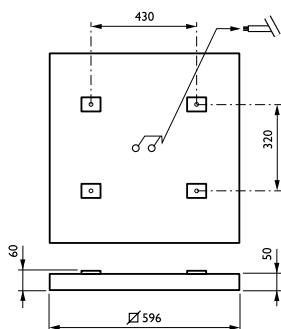

Numărător - Cantitate per pachet 1

Numărător - Pachete per cutie exterioară 1

Material nr. (12NC) 910503910079

Greutate netă (bucată) 3,030 kg

Cote

TCS165