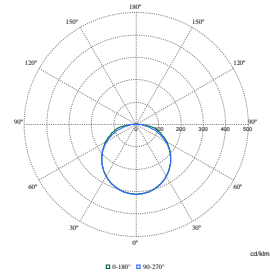

## Polar Wide Diagrams

**Polar Normal (separate) - LL240XI - 910925870154**

**Polar Normal (separate) - LL240XI - 910925870141**

**Polar Normal (separate) - LL240XI - 910925870143**

**Polar Normal (separate) - LL240XI - 910925870139**