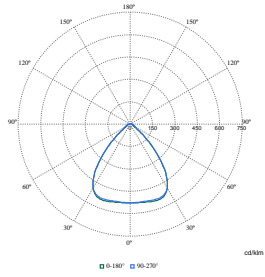

## Polar Wide Diagrams

**Polar Normal (separate) - LL240XI - 910925870130**

**Polar Normal (separate) - LL240XI - 910925870146**

**Polar Normal (separate) - LL240XI - 910925870121**

**Polar Normal (separate) - LL240XI - 910925870137**