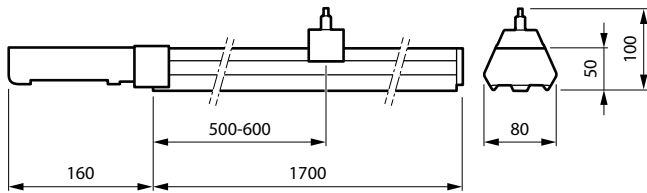

CoreLine Trunking gen2.5

Cerere

- Industria alimentară și magazinele mari
- Producție;
- Depozite

Cote