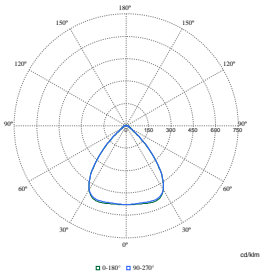

Polar Normal (separate) - LL240XI - 910925870122