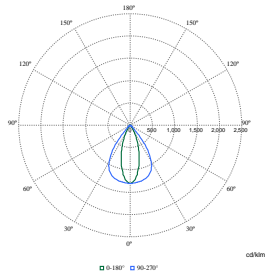

Polar Normal (separate) - LL240XI - 910925870149