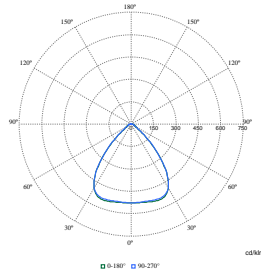

## Polar Wide Diagrams

**Polar Normal (separate) - LL240XI - 910925870131**

**Polar Normal (separate) - LL240XI - 910925870132**

**Polar Normal (separate) - LL240XI - 910925870124**

**Polar Normal (separate) - LL240XI - 910925870128**