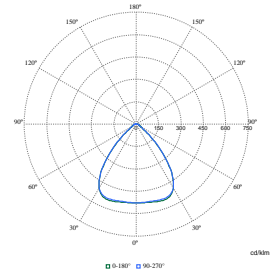

Polar Normal (separate) - LL240XI - 910925870125