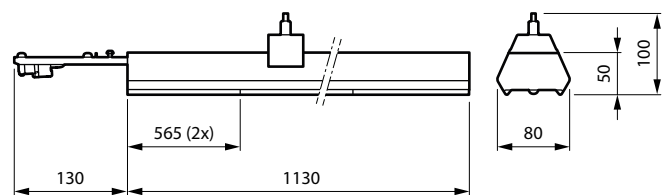

CoreLine Trunking gen2.5

Cerere

- Industria alimentară și magazinele mari
- Producție;
- Depozite

Cote