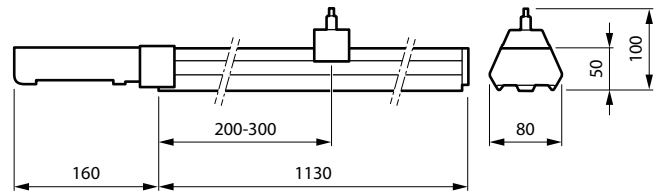

CoreLine Trunking gen2.5

Cerere

- Industria alimentară și magazinele mari
- Producție;
- Depozite

Cote