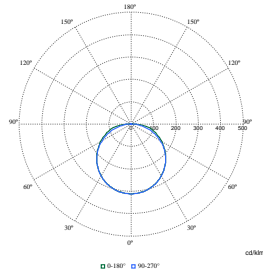

## Polar Wide Diagrams

**Polar Normal (separate) - LL240XI - 910925870130**

**Polar Normal (separate) - LL240XI - 910925870146**

**Polar Normal (separate) - LL240XI - 910925870121**

**Polar Normal (separate) - LL240XI - 910925870137**