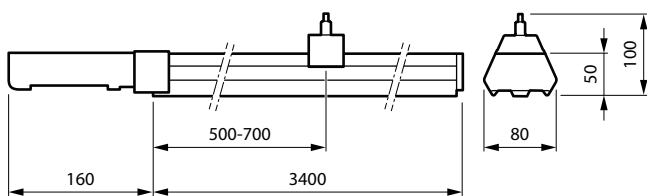

CoreLine Trunking gen2.5

Cerere

- Industria alimentară și magazinele mari
- Producție;
- Depozite

Cote