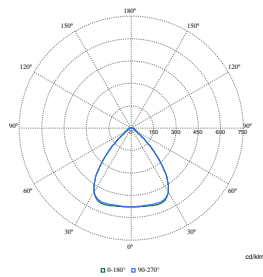

## Polar Wide Diagrams

**Polar Normal (separate) - LL240XI - 910925870134**

**Polar Normal (separate) - LL240XI - 910925870138**

**Polar Normal (separate) - LL240XI - 910925870140**

**Polar Normal (separate) - LL240XI - 910925870144**