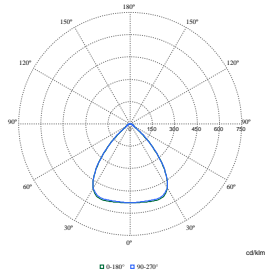

CoreLine Trunking gen2.5

Polar Wide Diagrams

**Polar Normal (separate) - LL240XI -
910925870152**