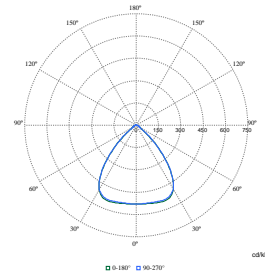

Polar Normal (separate) - LL240XI - 910925870153