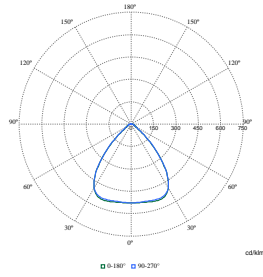

## Polar Wide Diagrams

**Polar Normal (separate) - LL240XI - 910925870154**

**Polar Normal (separate) - LL240XI - 910925870141**

**Polar Normal (separate) - LL240XI - 910925870143**

**Polar Normal (separate) - LL240XI - 910925870139**