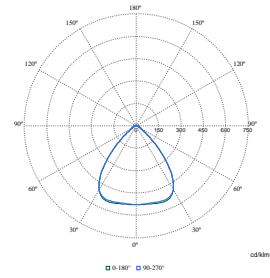

Polar Normal (separate) - LL240XI - 910925870127