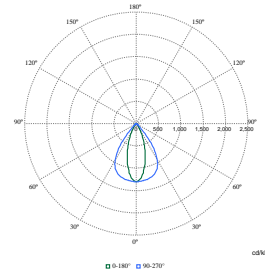

Polar Normal (separate) - LL240XI - 910925870148