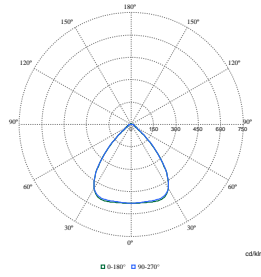

Polar Normal (separate) - LL240XI - 910925870132