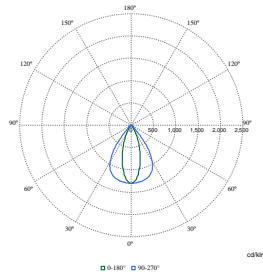

Polar Normal (separate) - LL240XI - 910925870150