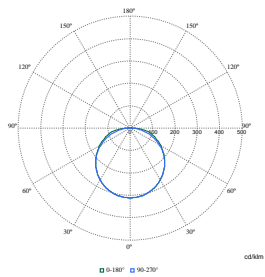

## Polar Wide Diagrams

**Polar Normal (separate) - LL240XI - 910925870134**

**Polar Normal (separate) - LL240XI - 910925870138**

**Polar Normal (separate) - LL240XI - 910925870140**

**Polar Normal (separate) - LL240XI - 910925870144**