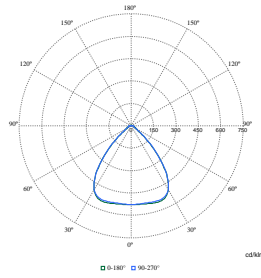

Polar Normal (separate) - LL240XI - 910925870123