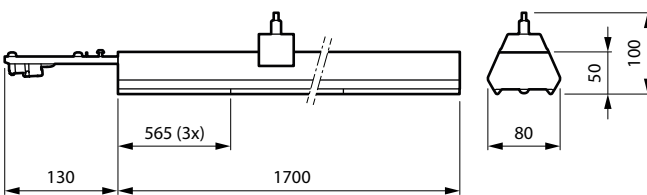

CoreLine Trunking gen2.5

Cerere

- Industria alimentară și magazinele mari
- Producție;
- Depozite

Cote