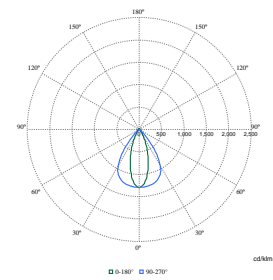

## Polar Wide Diagrams

**Polar Normal (separate) - LL240XI - 910925870134**

**Polar Normal (separate) - LL240XI - 910925870138**

**Polar Normal (separate) - LL240XI - 910925870140**

**Polar Normal (separate) - LL240XI - 910925870144**