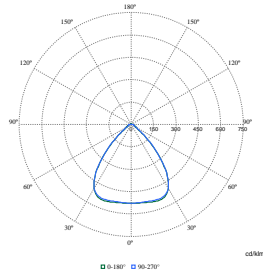

**Polar Normal (separate) - LL240XI -
910925870120**