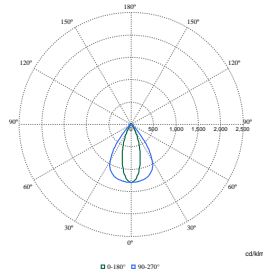

Polar Normal (separate) - LL240XI - 910925870141