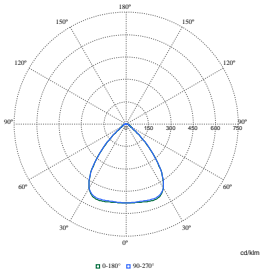

## Polar Wide Diagrams

**Polar Normal (separate) - LL240XI - 910925870131**

**Polar Normal (separate) - LL240XI - 910925870132**

**Polar Normal (separate) - LL240XI - 910925870124**

**Polar Normal (separate) - LL240XI - 910925870128**