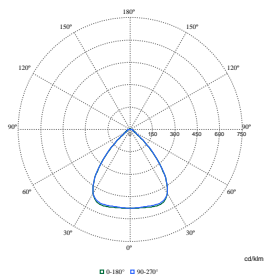

## Polar Wide Diagrams

**Polar Normal (separate) - LL240XI - 910925870134**

**Polar Normal (separate) - LL240XI - 910925870138**

**Polar Normal (separate) - LL240XI - 910925870140**

**Polar Normal (separate) - LL240XI - 910925870144**