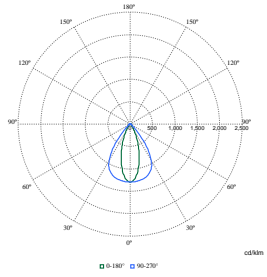

## Polar Wide Diagrams

**Polar Normal (separate) - LL240XI - 910925870154**

**Polar Normal (separate) - LL240XI - 910925870141**

**Polar Normal (separate) - LL240XI - 910925870143**

**Polar Normal (separate) - LL240XI - 910925870139**