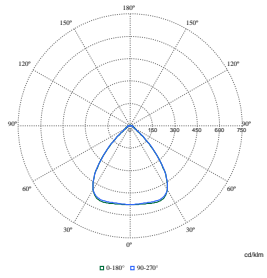

Polar Normal (separate) - LL240XI - 910925870133