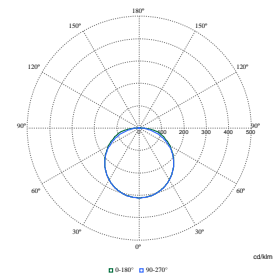

Polar Normal (separate) - LL240XI - 910925870129