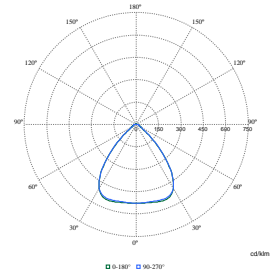

## Polar Wide Diagrams

**Polar Normal (separate) - LL240XI - 910925870131**

**Polar Normal (separate) - LL240XI - 910925870132**

**Polar Normal (separate) - LL240XI - 910925870124**

**Polar Normal (separate) - LL240XI - 910925870128**