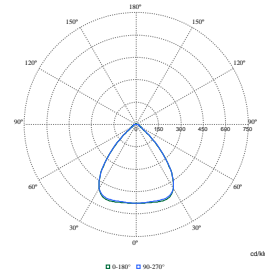

## Polar Wide Diagrams

**Polar Normal (separate) - LL240XI - 910925870130**

**Polar Normal (separate) - LL240XI - 910925870146**

**Polar Normal (separate) - LL240XI - 910925870121**

**Polar Normal (separate) - LL240XI - 910925870137**