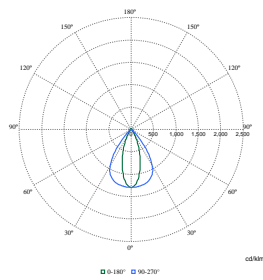

## Polar Wide Diagrams

**Polar Normal (separate) - LL240XI - 910925870134**

**Polar Normal (separate) - LL240XI - 910925870138**

**Polar Normal (separate) - LL240XI - 910925870140**

**Polar Normal (separate) - LL240XI - 910925870144**