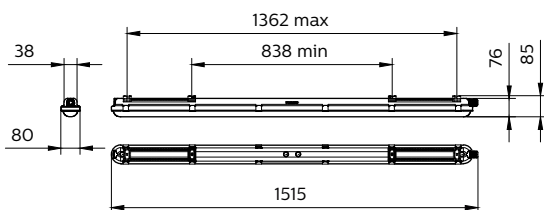

Randament luminos LED inițial	142 lm/W
Valoare inițială Temperatură de culoare corelată	4000 K
Valoare inițială Indice de redare a culorii	>80
Cromatică inițială	(0.38,0.38)SDCM<=3
Putere de intrare inițială	24.3 W
Toleranță consum de curent	+/-10%

Over Time Performance (IEC Compliant)

Rată de defectare a echipamentului de control la durata medie de via a utilă 50000 h	1,75 %
Între inere la un flux luminos la durata medie de via a utilă * 50.000 h	L75

Application Conditions

Interval temperatură ambiantală	-20 to +40 °C
Performance ambient temperature Tq	25 °C
Nivel diminuare maximă	Not applicable
Adecvat pentru comutare aleatorie	Nu se aplică

Product Data

Cod complet produs	871829184047300
Nume comandă produs	WT120C G2 LED34S/840 PSU L1500
EAN/UPC - Produs	8718291840473
Cod de comandă	84047300
Numărător - Cantitate per pachet	1
Numărător - Pachete per cutie exterioră	9
Material nr. (12NC)	911401823680
Greutate netă (bucată)	1,700 kg

Cote

CoreLine Waterproof WT120C