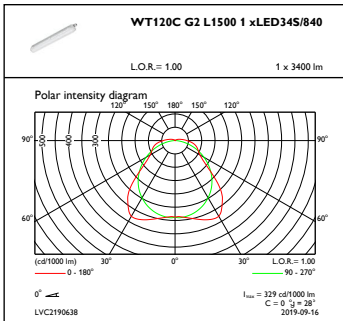

Date fotometrice

OFPC1_WT120CG2L15001xLED34S840