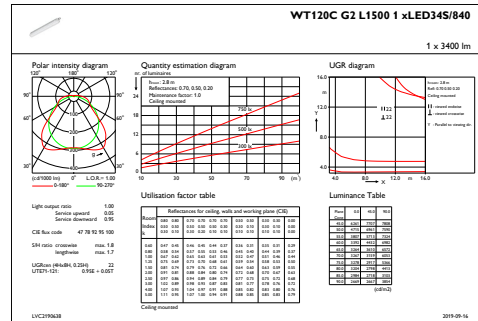

Date fotometrice

IFGU1_WT120CG2L15001xLED34S840