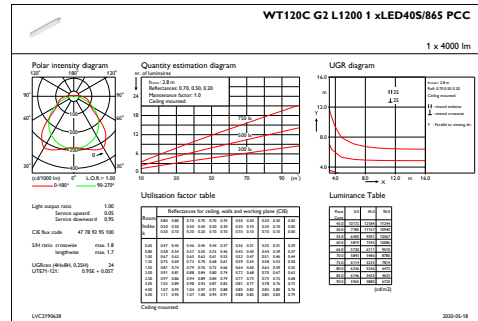

Date fotometrice

IFGU1_WT120CG2L12001xLED40S865PCC