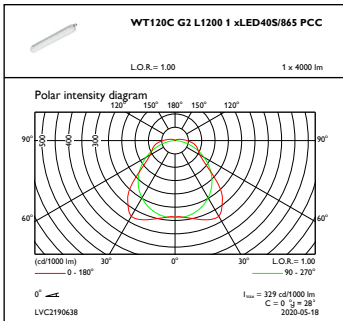

Date fotometrice

OFPC1_WT120CG2L12001xLED40S865PCC