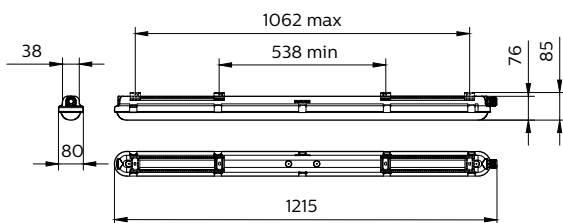

Approval and Application

Cod protecție împotriva infiltrărilor	IP65 [Dust penetration-protected, jet-proof]
Cod de protecție împotriva impactului mecanic	IK08 [5 J vandal-protected]

Initial Performance (IEC Compliant)

Flux luminos inițial (flux de sistem)	4000 lm
Toleranță flux luminos	+/-10%
Randament luminos LED inițial	140 lm/W
Temperatură de culoare inițială corelată	6500 K
Indice inițial de redare a culorii	>80
Tricromatică inițială	(0.31,0.32)SDCM<=3
Putere de intrare inițială	28.5 W
Toleranță consum de curent	+/-10%

Over Time Performance (IEC Compliant)

Rată de defectare a echipamentului de control la durata medie de viață utilă 50000 h	5 %
Între inere la un flux luminos la durata medie de viață utilă * 50.000 h	L80
Între inere la un flux luminos la durata medie de viață utilă* 75000 h	-
Între inere la un flux luminos la durata medie de viață utilă* 100000 h	-

Application Conditions

Interval temperatură ambientală	-20 to +40 °C
Temperatura ambientală de performanță Tq	25 °C
Nivel maxim de reglare a intensității luminoase	Not applicable
Adecvat pentru comutare aleatorie	Nu se aplică

Product Data

Cod complet produs	871016336933499
Nume comandă produs	WT120C G2 LED40S/865 PSU L1200
EAN/UPC – Produs	8710163369334
Cod de comandă	36933499
Numărător SAP – Cantitate per pachet	1
Numărător SAP – Pachete per exterior	9
Material SAP	911401824381
Greutate netă SAP (bucată)	1,400 kg

Cote

CoreLine Waterproof WT120C