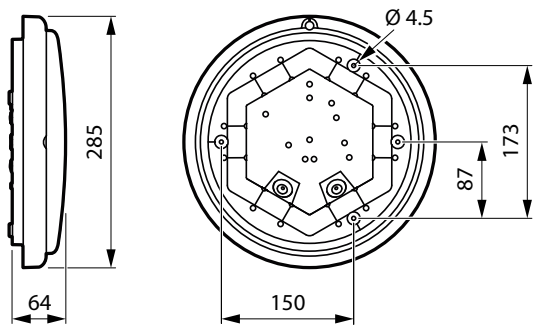

Ledinaire cu montaj pe perete WL070V

Cote

Ledinaire Wall-mounted WL070V