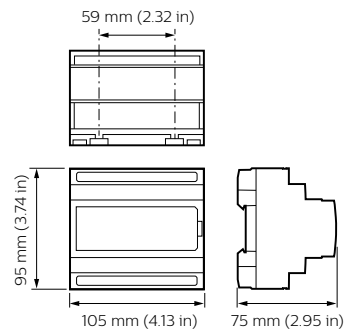

Dynalite System Integration