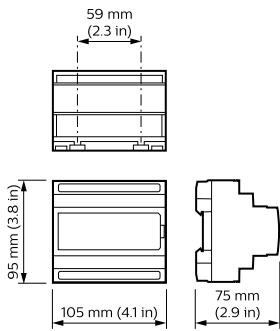

Dynalite System Integration

General Information

Marcaj CE	CE mark
Observa ii	Please download the Lighting - Product Data Sheet for more information and ordering options
În conformitate cu UE RoHS	Da

Product Data

Cod complet produs	871016352342200
Nume comandă produs	DDNGKNX

EAN/UPC – Produs	8710163523422
Cod de comandă	52342200
Numărător – Cantitate per pachet	1
Numărător SAP – Pachete per exterior	1
Material SAP	913703080509
Greutate netă SAP (bucată)	0,150 kg

Cote

Dynalite System Integration