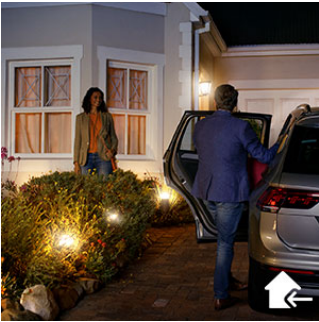

- Necesită o consolă Philips Hue

PHILIPS

Repere

Te întâmpină când ajungi acasă

Bucură-te de confortul luminilor care se aprind automat atunci când ajungi acasă și se sting atunci când pleci. Descarcă aplicația și intră în casă în confortul luminii potrivite. Setează aplicația Hue la modul Acasă sau Plecat pentru a aprinde luminile sau lasă funcția de geolocație să facă acest lucru pentru tine, fără a atinge niciun buton. E atât de simplu.

Control inteligent, atât acasă, cât și de la distanță

Luminează exteriorul casei tale și vezi ce se întâmplă afară. Conectând luminile de exterior cu Hue Bridge, le poți controla în orice mod dorești. Poți controla luminile de exterior cu ajutorul opțiunilor de control de la distanță din interior, cum ar fi aplicația Philips Hue, sau cu ajutorul vocii (Amazon Alexa, Apple HomeKit sau Google Assistant). Poți configura programe de iluminat pentru a-ți simula prezența. Controlează luminile de exterior din confortul casei tale sau din oricare altă locație.