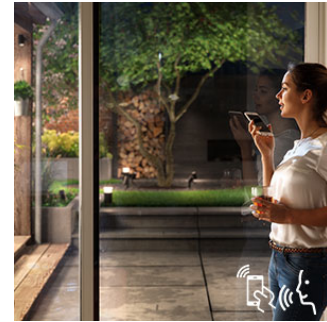

- Necesită o consolă Philips Hue

PHILIPS

Repere

Te întâmpină când ajungi acasă

Bucură-te de confortul luminilor care se aprind automat atunci când ajungi acasă și se sting atunci când pleci. Descarcă aplicația și intră în casă în confortul luminii potrivite. Setează aplicația Hue la modul Acasă sau Plecat pentru a aprinde luminile sau lasă funcția de geolocație să facă acest lucru pentru tine, fără a atinge niciun buton. E atât de simplu.

Control inteligent, atât acasă, cât și de la distanță

Luminează exteriorul casei tale și vezi ce se întâmplă afară. Conectând luminile de exterior cu Hue Bridge, le poți controla în orice mod dorești. Poți controla luminile de exterior cu ajutorul opțiunilor de control de la distanță din interior, cum ar fi aplicația Philips Hue, sau cu ajutorul vocii (Amazon Alexa, Apple HomeKit sau Google Assistant). Poți configura programe de iluminat pentru a-ți simula prezența. Controlează luminile de exterior din confortul casei tale sau din oricare altă locație.

Setează temporizatoare

Bucură-te de seri prelungite afară, termină lucrările din grădina sau doar du gunoiul afară după apusul soarelui. Configurează luminile Philips Hue să se aprindă automat prin setarea programelor sau folosește rutina apus/răsărit. Și, bineînțeles, în acest mod poți și să oprești sau să reduci intensitatea luminilor. Nu trebuie să-ți mai faci griji niciodată că ai lăsat lumina aprinsă.

Controlați lumina așa cum doriți

Conectează luminile Philips Hue la Bridge și începe să descoperi posibilitățile nelimitate. Controlează luminile de pe smartphone sau tabletă prin aplicația Philips Hue sau adaugă întrerupătoare de interior la sistem pentru a modifica lumina. Programează temporizatoare, notificări, alarme și multe altele pentru a beneficia de experiența completă oferită de Philips Hue. Philips Hue funcționează chiar și cu Amazon Alexa, Apple HomeKit și Google Assistant pentru a-ți permite să controlezi luminile prin intermediul vocii.