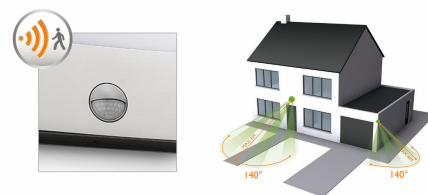

Senzor de mișcare inclus

Un senzor de mișcare este inclus pentru a vă întâmpina când vă întoarceți acasă sau a vă anunța atunci când a sosit cineva. Dacă senzorul detectează mișcare, lampa se aprinde automat.