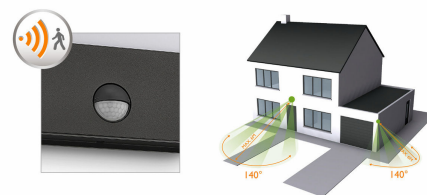

Senzor de mișcare inclus

Un senzor de mișcare este inclus pentru a vă întâmpina când vă întoarceți acasă sau a vă anunța atunci când a sosit cineva. Dacă senzorul detectează mișcare, lampa se aprinde automat.