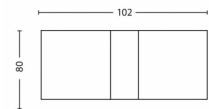

PHILIPS
LED reglabil
Spot luminos dublu
Phase

Lumină cu reglarea
intensității
Perfect pentru crearea
ambianței
LED plăcut, odihnitor
pentru ochi
Material de înaltă
calitate

53302/31/16

Diminuare fină, de la lumină strălucitoare la delicată