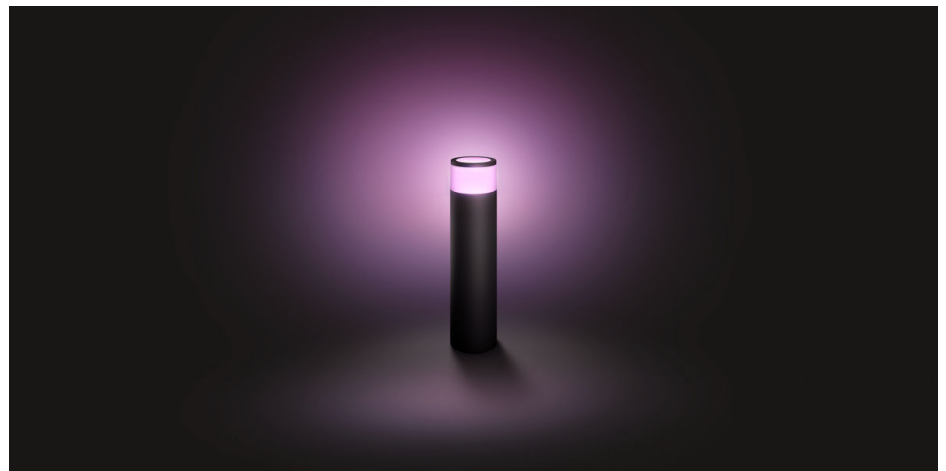

PHILIPS

Piedestal mare de exterior Calla

Hue cu ambianță albă și color

LED integrat

Prelungire

Negru

Control inteligent cu Hue Bridge*

17437/30/P7

Conectați la priză și iluminați exteriorul locuinței dvs.

Bucurați-vă de cele 16 milioane de culori disponibile pentru a spori frumusețea grădinii dvs. sau pentru iluminarea aleilor. Unitatea de extensie poate fi utilizată pentru extinderea sistemului dvs. de joasă tensiune. Pentru funcționare, sunt necesare o Hue bridge și un kit de bază de joasă tensiune.

Control deplin de pe dispozitivul inteligent cu Hue Bridge

- Necesită o consolă Philips Hue

Concepută special pentru exterior

- Ușor de instalat și extins
- Rezistentă la intemperii (IP65)
- Aluminiu de înaltă calitate și materiale sintetice de calitate superioară
- Lumină intensă