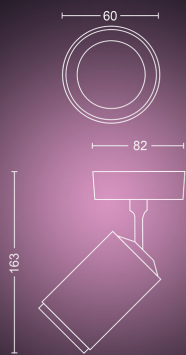

PHILIPS

Spot luminos unic Fugato

Hue cu ambianță albă și
color

Include bec cu LED GU10

Control Bluetooth prin aplicație

Controlați prin intermediul
aplicației sau al vocii*

Adăugați o consolă Hue Bridge
pentru a descoperi mai multe