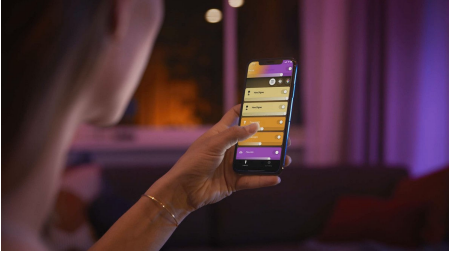

PHILIPS

Spot luminos unic Fugato

Hue cu ambianță albă și
color

Include bec cu LED GU10

Control Bluetooth prin aplicație

Controlați prin intermediul
aplicației sau al vocii*

Adăugați o consolă Hue Bridge
pentru a descoperi mai multe

50631/31/P7

Iluminat simplu și inteligent

Evidențiați obiectele preferate cu ajutorul spotului luminos Hue Fugato, care oferă un minunat fascicul de lumină care deține toate nuanțele de alb și peste 16 milioane de culori. Controlați instantaneu prin Bluetooth într-o încăpere sau asociați la o consolă Hue Bridge pentru a profita de întreaga suită de caracteristici.

Iluminat simplu și inteligent

- Controlați până la 10 lumini cu aplicația prin Bluetooth
- Controlați luminile prin intermediul vocii*
- Creați o experiență personalizată cu iluminatul inteligent color
- Creați atmosfera perfectă cu o lumină albă caldă până la rece
- Obțineți rețete de lumină perfecte pentru activitățile zilnice
- Descoperiți întreaga suită de caracteristici de iluminat inteligent cu Hue Bridge

Repere

Controlați până la 10 lumini cu aplicația prin Bluetooth

Cu aplicația Hue Bluetooth, puteți controla luminile inteligente Hue într-o singură încăpere a locuinței dvs. Adăugați până la 10 lumini inteligente și controlați-le cu o singură atingere a unui buton de pe dispozitivul dvs. mobil.