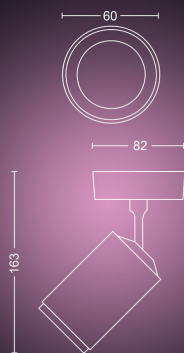

PHILIPS

Spot luminos unic Fugato

Hue cu ambianță albă și
color

Include bec cu LED GU10

Control Bluetooth prin aplicație

Controlați prin intermediul
aplicației sau al vocii*

Adăugați o consolă Hue Bridge
pentru a descoperi mai multe

50631/30/P7

Iluminat simplu și inteligent

Evidențiați obiectele preferate cu ajutorul spotului luminos Hue Fugato, care oferă un minunat fascicul de lumină care deține toate nuanțele de alb și peste 16 milioane de culori. Controlați instantaneu prin Bluetooth într-o încăpere sau asociați la o consolă Hue Bridge pentru a profita de întreaga suită de caracteristici.