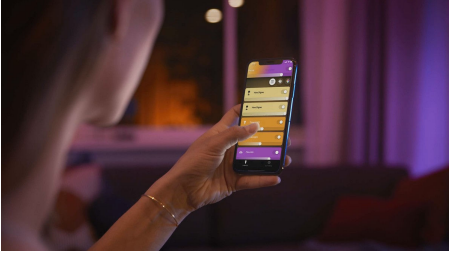

PHILIPS

Spot luminos unic Fugato

Hue cu ambianță albă și
color

Include bec cu LED GU10

Control Bluetooth prin aplicație

Controlați prin intermediul
aplicației sau al vocii*

Adăugați o consolă Hue Bridge
pentru a descoperi mai multe

50631/30/P7

Iluminat simplu și inteligent

Evidențiați obiectele preferate cu ajutorul spotului luminos Hue Fugato, care oferă un minunat fascicul de lumină care deține toate nuanțele de alb și peste 16 milioane de culori. Controlați instantaneu prin Bluetooth într-o încăpere sau asociați la o consolă Hue Bridge pentru a profita de întreaga suită de caracteristici.

Iluminat simplu și inteligent

- Controlați până la 10 lumini cu aplicația prin Bluetooth
- Controlați luminile prin intermediul vocii*
- Creați o experiență personalizată cu iluminatul inteligent color
- Creați atmosfera perfectă cu o lumină albă caldă până la rece
- Obțineți rețete de lumină perfecte pentru activitățile zilnice
- Descoperiți întreaga suită de caracteristici de iluminat inteligent cu Hue Bridge

Repere

Controlați până la 10 lumini cu aplicația prin Bluetooth

Cu aplicația Hue Bluetooth, puteți controla luminile inteligente Hue într-o singură încăpere a locuinței dvs. Adăugați până la 10 lumini inteligente și controlați-le cu o singură atingere a unui buton de pe dispozitivul dvs. mobil.