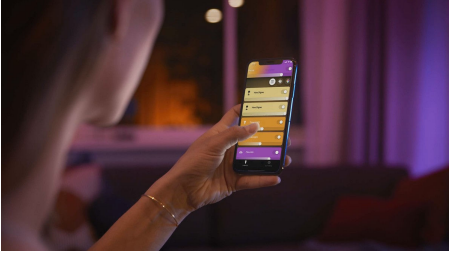

PHILIPS

Spot luminos dublu Fugato

Hue cu ambianță albă și
color

Include bec cu LED GU10

Control Bluetooth prin aplicație

Controlați prin intermediul
aplicației sau al vocii*

Adăugați o consolă Hue Bridge
pentru a descoperi mai multe

50632/31/P7

Iluminat simplu și inteligent

Colorați-vă locuința cu ajutorul spotului Hue Fugato, ideal pentru sufragerie și dormitor. Controlați prin Bluetooth pentru aprindere, stingere, reglare și setare instantanee a scenariilor de lumină într-o încăpere sau asociați la o consolă Hue Bridge pentru a profita de întreaga suită de caracteristici.

Iluminat simplu și inteligent

- Controlați până la 10 lumini cu aplicația prin Bluetooth
- Controlați luminile prin intermediul vocii*
- Creați o experiență personalizată cu iluminatul inteligent color
- Creați atmosfera perfectă cu o lumină albă caldă până la rece
- Obțineți rețete de lumină perfecte pentru activitățile zilnice
- Descoperiți întreaga suită de caracteristici de iluminat inteligent cu Hue Bridge

Repere

Controlați până la 10 lumini cu aplicația prin Bluetooth

Cu aplicația Hue Bluetooth, puteți controla luminile inteligente Hue într-o singură încăpere a locuinței dvs. Adăugați până la 10 lumini inteligente și controlați-le cu o singură atingere a unui buton de pe dispozitivul dvs. mobil.