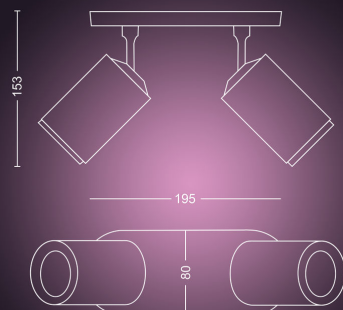

PHILIPS

Spot luminos dublu Fugato

Hue cu ambianță albă și
color

Include bec cu LED GU10

Control Bluetooth prin aplicație

Controlați prin intermediul
aplicației sau al vocii*

Adăugați o consolă Hue Bridge
pentru a descoperi mai multe