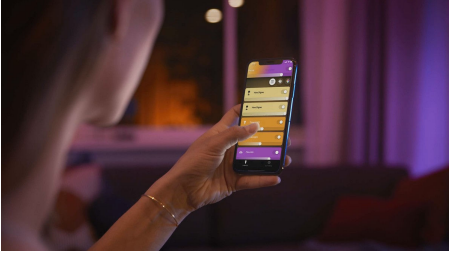

PHILIPS

Spot luminos dublu Fugato

Hue cu ambianță albă și
color

Include bec cu LED GU10

Control Bluetooth prin aplicație

Controlați prin intermediul
aplicației sau al vocii*

Adăugați o consolă Hue Bridge
pentru a descoperi mai multe

50632/30/P7

Iluminat simplu și inteligent

Colorați-vă locuința cu ajutorul spotului Hue Fugato, ideal pentru sufragerie și dormitor. Controlați prin Bluetooth pentru aprindere, stingere, reglare și setare instantanee a scenariilor de lumină într-o încăpere sau asociați la o consolă Hue Bridge pentru a profita de întreaga suită de caracteristici.

Iluminat simplu și inteligent

- Controlați până la 10 lumini cu aplicația prin Bluetooth
- Controlați luminile prin intermediul vocii*
- Creați o experiență personalizată cu iluminatul inteligent color
- Creați atmosfera perfectă cu o lumină albă caldă până la rece
- Obțineți rețete de lumină perfecte pentru activitățile zilnice
- Descoperiți întreaga suită de caracteristici de iluminat inteligent cu Hue Bridge

Repere

Controlați până la 10 lumini cu aplicația prin Bluetooth

Cu aplicația Hue Bluetooth, puteți controla luminile inteligente Hue într-o singură încăpere a locuinței dvs. Adăugați până la 10 lumini inteligente și controlați-le cu o singură atingere a unui buton de pe dispozitivul dvs. mobil.