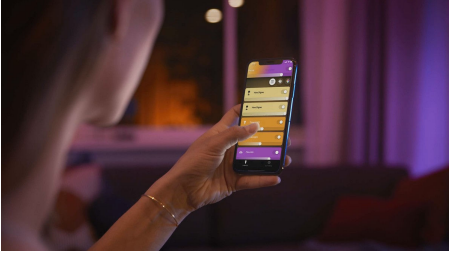

PHILIPS

Spot luminos triplu Fugato

Hue cu ambianță albă și
color

Include bec cu LED GU10

Control Bluetooth prin aplicație

Controlați prin intermediul
aplicației sau al vocii*

Adăugați o consolă Hue Bridge
pentru a descoperi mai multe

50633/31/P7

Iluminat simplu și inteligent

Creați ambianță perfectă cu ajutorul spotului Hue Fugato, ideal pentru iluminat de accent și ambiental în sufragerie și dormitor. Controlați instantaneu prin Bluetooth într-o încăpere sau asociați la o consolă Hue Bridge pentru a profita de întreaga suită de caracteristici de lumină inteligentă.

Iluminat simplu și inteligent

- Controlați până la 10 lumini cu aplicația prin Bluetooth
- Controlați luminile prin intermediul vocii*
- Creați o experiență personalizată cu iluminatul inteligent color
- Creați atmosfera perfectă cu o lumină albă caldă până la rece
- Obțineți rețete de lumină perfecte pentru activitățile zilnice
- Descoperiți întreaga suită de caracteristici de iluminat inteligent cu Hue Bridge

Repere

Controlați până la 10 lumini cu aplicația prin Bluetooth

Cu aplicația Hue Bluetooth, puteți controla luminile inteligente Hue într-o singură încăpere a locuinței dvs. Adăugați până la 10 lumini inteligente și controlați-le cu o singură atingere a unui buton de pe dispozitivul dvs. mobil.