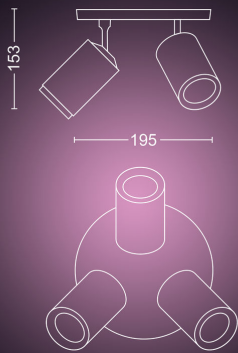

PHILIPS

Spot luminos triplu Fugato

Hue cu ambianță albă și
color

Include bec cu LED GU10

Control Bluetooth prin aplicație

Controlați prin intermediul
aplicației sau al vocii*

Adăugați o consolă Hue Bridge
pentru a descoperi mai multe