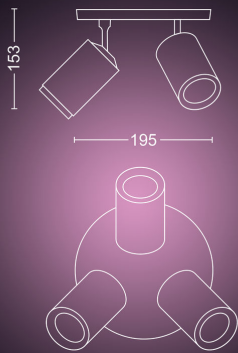

## Spot luminos triplu Fugato

Hue cu ambianță albă și  
color

Include bec cu LED GU10

Control Bluetooth prin aplicație

Controlați prin intermediul  
aplicației sau al vocii\*

Adăugați o consolă Hue Bridge  
pentru a descoperi mai multe