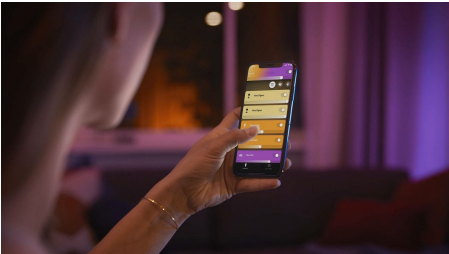

## Spot luminos triplu Fugato

Hue cu ambianță albă și  
color

Include bec cu LED GU10

Control Bluetooth prin aplicație

Controlați prin intermediul  
aplicației sau al vocii\*

Adăugați o consolă Hue Bridge  
pentru a descoperi mai multe

## Iluminat simplu și inteligent

Creați ambianța perfectă cu ajutorul spotului Hue Fugato, ideal pentru iluminat de accent și ambiental în sufragerie și dormitor. Controlați instantaneu prin Bluetooth într-o încăpere sau asociați la o consolă Hue Bridge pentru a profita de întreaga suită de caracteristici de lumină inteligentă.

### Iluminat simplu și inteligent

- Controlați până la 10 lumini cu aplicația prin Bluetooth
- Controlați luminile prin intermediul vocii\*
- Creați o experiență personalizată cu iluminatul inteligent color
- Creați atmosfera perfectă cu o lumină albă caldă până la rece
- Obțineți rețete de lumină perfecte pentru activitățile zilnice
- Descoperiți întreaga suită de caracteristici de iluminat inteligent cu Hue Bridge

## Controlați până la 10 lumini cu aplicația prin Bluetooth

Cu aplicația Hue Bluetooth, puteți controla luminile inteligente Hue într-o singură încăpere a locuinței dvs. Adăugați până la 10 lumini inteligente și controlați-le cu o singură atingere a unui buton de pe dispozitivul dvs. mobil.